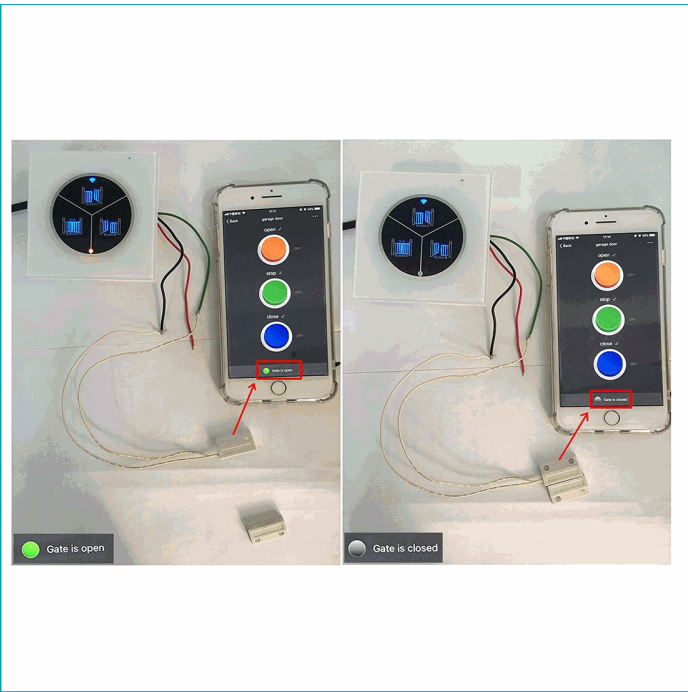

Wi-Fi: Si

¿Dónde usarlo?: Puertas correderas, puertas batientes, puertas enrollables, puertas de garaje, puertas automáticas, etc

Cantidad x Empaque: 1

Características: Panel interruptor táctil inteligente. Soporta cualquier marca de panel de control de portón automático. Compatible con Amazon Alexa: proporciona un control por voz manos libres a cualquier dispositivo conectado.

Código de producto: MV00

Compatible: Amazon Alexa y Google Home

Garantía: 3 años

Material: Plástico

Medida: 86mm x 86mm x 34mm

Para su uso con: Puertas automáticas

Procedencia: Importado

Tipo: Accesorios

Voltaje: DC 9-30V, AC 90-240V 50/60HZ

Abridor Wifi Portones Inalambrico Con Interruptor Wifi Universal Controlado Por Smartphone App Para Sistema De Apertura Automatica De Puertas. Funciona Con Todos Los Motores De Porton, Usuarios Ilimitados Solo Con Un Controlador Descarga De App Ilimitada