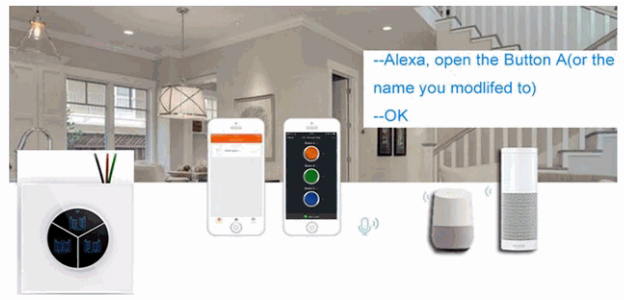

FICHA TÉCNICA

Abridor Wifi Portones Inalambrico Con Interruptor Wifi Universal Controlado Por Smartphone App Para Sistema De Apertura Automatica De Puertas. Funciona Con Todos Los Motores De Porton, Usuarios Ilimitados Solo Con Un Controlador Descarga De App Ilimitada

Wi-Fi: Si

¿Dónde usarlo?: Puertas correderas, puertas batientes, puertas enrollables, puertas de garaje, puertas automáticas, etc

Cantidad x Empaque: 1

Características: Panel interruptor táctil inteligente. Soporta cualquier marca de panel de control de portón automático. Compatible con Amazon Alexa: proporciona un control por voz manos libres a cualquier dispositivo conectado.

Código de producto: MV00

Compatible: Amazon Alexa y Google Home

Garantía: 3 años

Material: Plástico

Medida: 86mm x 86mm x 34mm

Para su uso con: Puertas automáticas

Procedencia: Importado

Tipo: Accesorios

Voltaje: DC 9-30V, AC 90-240V 50/60HZ

Abridor Wifi Portones Inalambrico Con Interruptor Wifi Universal Controlado Por Smartphone App Para Sistema De Apertura Automatica De Puertas. Funciona Con Todos Los Motores De Porton, Usuarios Ilimitados Solo Con Un Controlador Descarga De App Ilimitada