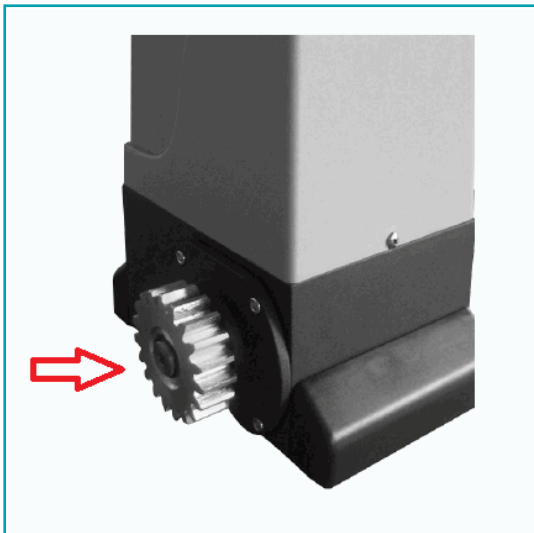

FICHA TÉCNICA

Engranaje De Motor Rhyno

CÓDIGO:
MW18.08

Código de producto: MW18.08

Tipo: Repuestos

INFORMACIÓN ADICIONAL

Engranaje De Motor Rhyno