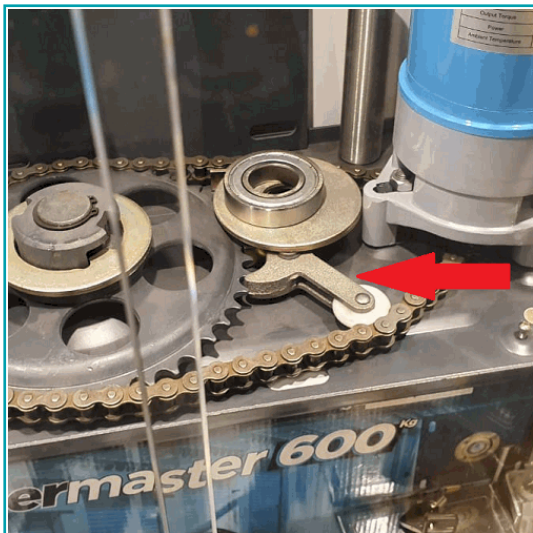

FICHA TÉCNICA

Brazo Oscilante De Soporte De Cadena Para Roller Master Mv01 Y Mv02

CÓDIGO:
MW30.03

Código de producto: MW30.03

Tipo: Repuestos

INFORMACIÓN ADICIONAL

Brazo Oscilante De Soporte De Cadena Para Roller Master Mv01 Y Mv02