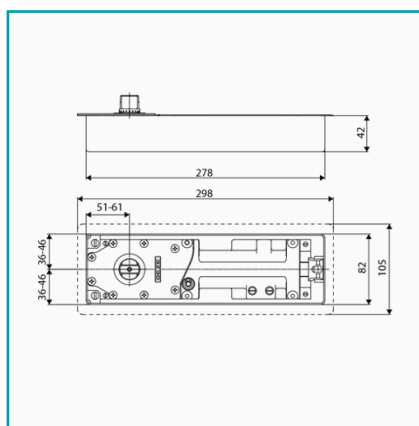

FICHA TÉCNICA

104028 150Kg Cierra Puertas Piso Geze Ts500Nv Ret 90. Cierre Ajust De 1-4/1154 Ancho Max 1150Mm Perno Aleman. Garantia 10Años

CÓDIGO:
MZ12

¿Dónde usarlo?: Para aplicaciones de uso arquitectónico	Acabado: Galvanizado
Acabado de Covertor: Satinado (se vende por separado)	Alto (cm): 4.2 cm
Ancho (cm): 8.2 cm	Ancho máximo de la puerta hasta: 115 cm
Angulo Retención: 90°	Cantidad x Empaque: 1
Capacidad: Soporta un peso Hasta 150 Kg por hoja.	Capacidad 2: Eficiencia de cierre desde los 175°.
Características: Eje Alemán - intercambiable, Reducida altura constructiva solo 42 mm (+ 3 mm con PT10).	Características 2: Amortiguación a la apertura fija, Velocidad de cierre ajustable,
Características 3: No le afecta el viento ni el colchón de aire acondicionado dentro de los locales, Garantía Extendida, Super Calidad	Certificaciones: EN 1154:1996 + A1:2002, CE
Código de producto: MZ12	Compatible: Placa embellecedora codigoMZ13; Ejes intercambiables para TS 500 EN3: Eje Italiano CodigoMZ17.3; Eje Frances CodigoMZ17.3; Eje Portugués CodigoMZ17.4
Embellecedor: Se vende aparte compra aparte código MZ11.6 acabado satinado	Fuerza de cierre: EN3
Garantía: 10 años	Longitud: 27.8 cm
Marca: GEZE	Material: Acero
Nota: La placa embellecedora y los accesorios se venden por separado.	Para Uso: En puertas batientes y de vaivén
Peso (Kg): 3.63kg	Presentación: Caja
Procedencia: Alemania	Profundidad (cm): 42

Prolongación +: 0

Rango cierre: Desde 170°

Regulación velocidad de cierre: Ajustable con válvula superior

Se vende por: Unidad

Sobrecargas: Válvula de seguridad

Tipo: CierraPuerta de Piso

Usos: Construcción

INFORMACIÓN ADICIONAL

104028 150Kg Cierra Puertas Piso Geze Ts500Nv Ret 90. Cierre Ajus De 1-4/1154 Ancho Max 1150Mm Perno Aleman. Garantía 10Años