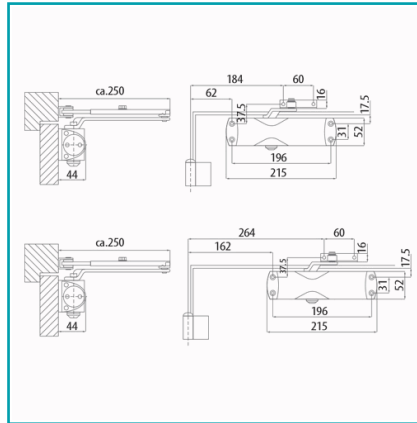

FICHA TÉCNICA

101767 Geze Ts1000 Blanco. Cuerpo & Brazo. Fuerza 2,3 Y 4 Segun Instalacion. Para Puertas Desde 75 Cm Hasta 110 Cm. Max 65 Kilos

CÓDIGO:

MZ72

Marca: GEZE

Peso (Kg): 1.32

INFORMACIÓN ADICIONAL

101767 Geze Ts1000 Blanco. Cuerpo & Brazo. Fuerza 2,3 Y 4 Segun Instalacion. Para Puertas Desde 75 Cm Hasta 110 Cm. Max 65 Kilos