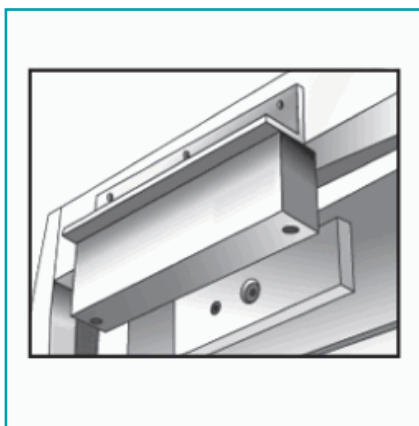

FICHA TÉCNICA

Adaptador En Forma L Para Cerradura Electromagnetica 600Lbs

CÓDIGO:
NLB-280

Código de producto: NLB-280

Garantía: 2 años

Marca: CARBONE

Peso (Kg): 0.05 Kg

INFORMACIÓN ADICIONAL

Adaptador En Forma L Para Cerradura Electromagnetica 600Lbs