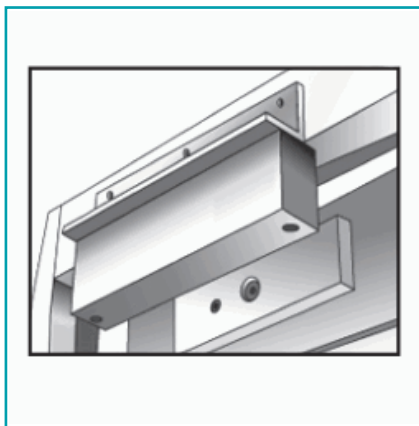

FICHA TÉCNICA

Adaptador En Forma L Para Cerradura Electromagnetica 1200Lbs

CÓDIGO:
NLB-600

Código de producto: NLB-600

Garantía: 2 años

Marca: CARBONE

Peso (Kg): 0.6 Kg

INFORMACIÓN ADICIONAL

Adaptador En Forma L Para Cerradura Electromagnetica 1200Lbs