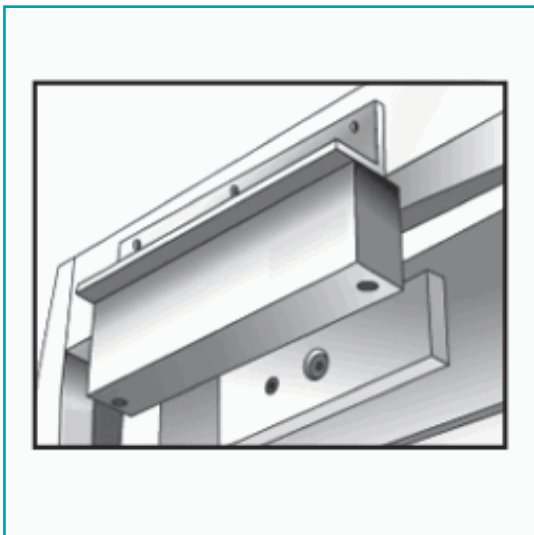

FICHA TÉCNICA

Adaptador En Forma L Para Cerradura Electromagnetica 1200Lbs

CÓDIGO:
NLB-600

Código de producto: NLB-600

Garantía: 2 años

Marca: CARBONE

Peso (Kg): 0.6 Kg

INFORMACIÓN ADICIONAL

Adaptador En Forma L Para Cerradura Electromagnetica 1200Lbs