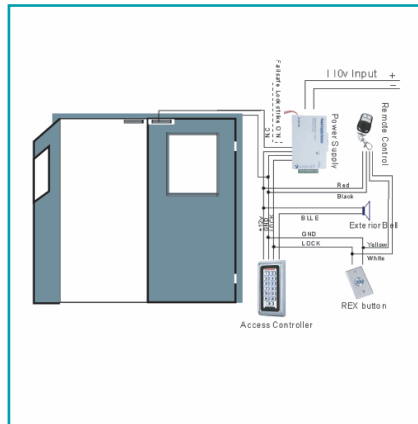

## FICHA TÉCNICA

Transformador Y Caja De Cableado Para Sistema De Control De Acceso  
110-260V 50-60Hz Output ( 12Vdc; 3A). 2 Años De Garantía

**CÓDIGO:**  
**NU-K80**

**Código de producto:** NU-K80

**Garantía:** 2 años

## INFORMACIÓN ADICIONAL

Transformador Y Caja De Cableado Para Sistema De Control De Acceso 110-260V 50-60Hz Output ( 12Vdc; 3A). 2 Años De Garantía