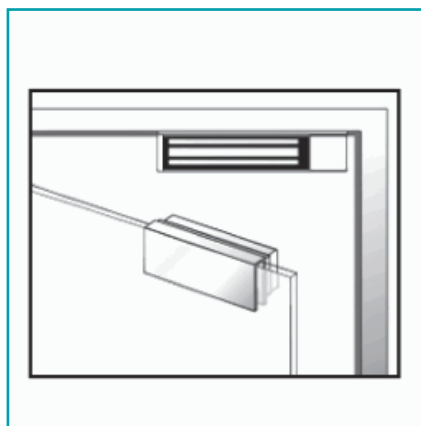

## FICHA TÉCNICA

Adaptador Forma U Para Unir Recibidor De Cerradura Electromagnetica A Las Puertas De Vidrio, Usar En Electroimanes De 600Lb O 1200Lbs.

**CÓDIGO:**  
**NUB-280**

Código de producto: NUB-280

## INFORMACIÓN ADICIONAL

Adaptador Forma U Para Unir Recibidor De Cerradura Electromagnetica A Las Puertas De Vidrio , Usar En Electroimanes De 600Lb O 1200Lbs.