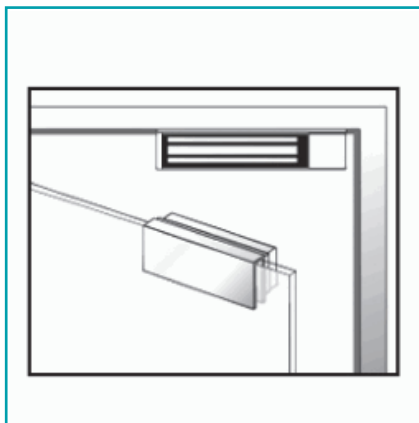

FICHA TÉCNICA

Adaptador Forma U Para Unir Recibidor De Cerradura Electromagnetica A Las Puertas De Vidrio, Usar En Electroimanes De 600Lb O 1200Lbs.

CÓDIGO:
NUB-280

Código de producto: NUB-280

Garantía: 2 años

Marca: CARBONE

Peso (Kg): 0.05 Kg

INFORMACIÓN ADICIONAL

Adaptador Forma U Para Unir Recibidor De Cerradura Electromagnetica A Las Puertas De Vidrio, Usar En Electroimanes De 600Lb O 1200Lbs.