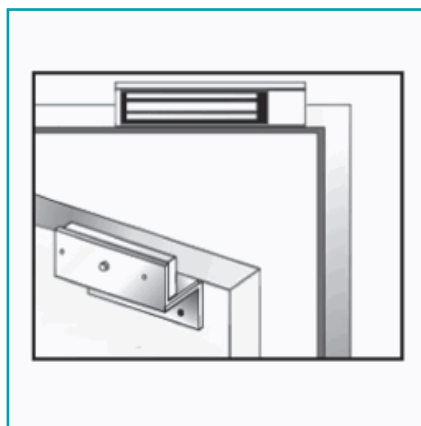

FICHA TÉCNICA

Adaptador En Forma Z Para Cerradura Electromagnetica 1200Lbs

CÓDIGO:
NZB-600

Código de producto: NZB-600

Marca: CARBONE

Peso (Kg): 0.75 Kg

INFORMACIÓN ADICIONAL

Adaptador En Forma Z Para Cerradura Electromagnetica 1200Lbs