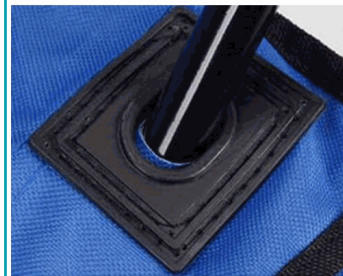

## INFORMACIÓN ADICIONAL

Silla Plegable Color Azul De 50Cm X 50Cm X 80Cm Con Portavasos

- Ideal Para Actividades En Interiores Y Exteriores Como Playas, Piscinas, Campamentos, Jardines, Pesca, Picnics, Barbacoas E El Patio, Etc.
- Incluye Bolsa Para Trasladar Fácilmente La Silla Plegable.
- Patas Antideslizantes.
- Portavasos Con Doble Costura.

### Folding Schematic Diagram

ABS plastic, more durable and more solid.

Stent design full use triangle stabilization theory.

Material 600D oxford nylon fabric.

Corner with ABS plastic reinforcement.

Waterproof material