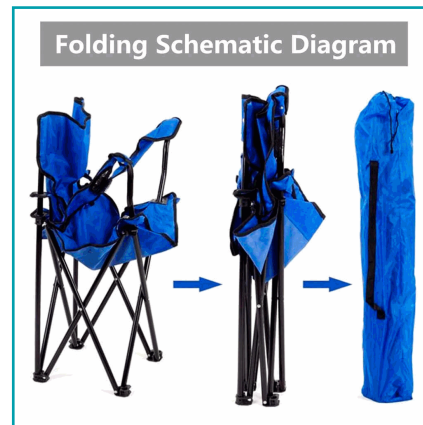

## FICHA TÉCNICA

Silla Plegable Color Azul De 50Cm X 50Cm X 80Cm Con Portavasos

**\*Nombre:** Silla plegable color azul de 50cm x 50cm x 80cm con portavasos

**Código de Barras:** 9173824650718

**Código de producto:** OTD02

## INFORMACIÓN ADICIONAL

Silla Plegable Color Azul De 50Cm X 50Cm X 80Cm Con Portavasos

- Ideal Para Actividades En Interiores Y Exteriores Como Playas, Piscinas, Campamentos, Jardines, Pesca, Picnics, Barbacoas E El Patio, Etc.
- Incluye Bolsa Para Trasladar Fácilmente La Silla Plegable.
- Patas Antideslizantes.
- Portavasos Con Doble Costura.

### Folding Schematic Diagram

ABS plastic, more durable and more solid.

Stent design full use triangle stabilization theory.

Material 600D oxford nylon fabric.

Corner with ABS plastic reinforcement.

Waterproof material

Base non-slip design, will not scratch the floor.

The overall design based on engineering mechanics.

Folding effect.

Storage bag.