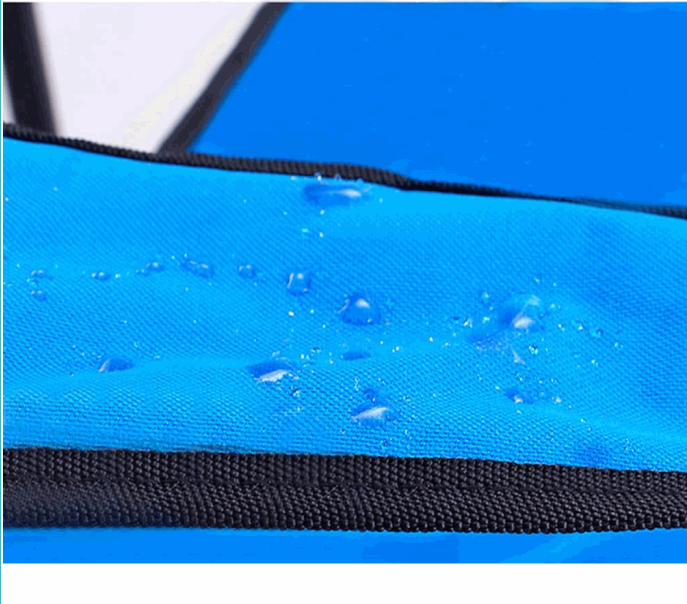

## INFORMACIÓN ADICIONAL

Silla Plegable Color Azul De 50Cm X 50Cm X 80Cm Con Portavasos

- Ideal Para Actividades En Interiores Y Exteriores Como Playas, Piscinas, Campamentos, Jardines, Pesca, Picnics, Barbacoas E El Patio, Etc.
- Incluye Bolsa Para Trasladar Fácilmente La Silla Plegable.
- Patas Antideslizantes.
- Portavasos Con Doble Costura.

### Folding Schematic Diagram

ABS plastic, more durable and more solid.

Stent design full use triangle stabilization theory.

Material 600D oxford nylon fabric.

Corner with ABS plastic reinforcement.

Waterproof material