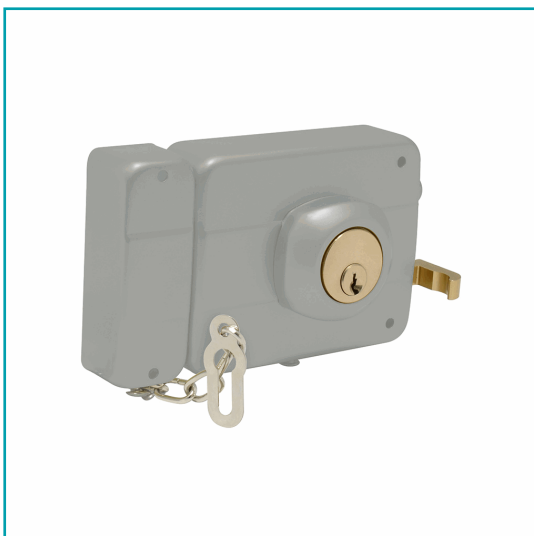

FICHA TÉCNICA

Cerradura De Sobreponer Alta Seguridad Lock

CÓDIGO:
P1235-L7725ADBIN

***Nombre:** Cerradura de sobreponer alta seguridad Lock

Caja Master: 1

Código de producto: P1235-L7725ADBIN

Garantía: 1 año

Incluye: cerradura

Marca: Lock

Tipo: Cerraduras - Cilindros - Manijas

INFORMACIÓN ADICIONAL

- Cerradura De Alta Seguridad Con Dos Bulones De Acero Y Picaporte
- Cilindro De Latón Solido Inoxidable
- Llave De Puntos
- Incluye Cadena Reforzada
- Cilindro Por Ambos Lados -Altura De Cerradura: 85Mm
- Ancho Contra: 30Mm
- Botón De Seguridad: No
- Distancia Entre Barrenos: 70Mm
- Empaque: Caja
- Función: Derecha
- Grosor Cerradura Mm: 26.5Mm
- Largo Cerradura Mm: 120Mm
- Largo Contra Mm: 85Mm
- Tipo De Llave: Estándar
- Tipo De Picaporte: Bulones
- Contenido Incluye: Cerradura