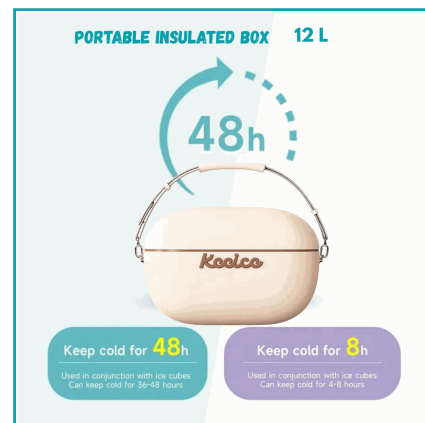

CÓDIGO:
P8102-B

FICHA TÉCNICA

Nevera Cooler Portátil Isotérmica 13Qt (12L) Ideal Para Botellas Y Latas 48 Horas Frío.
Caja Compacta Para Camping, Picnic Y Viajes 39.3 X 25.2 X 25.4 Cm.

***Nombre:** Nevera Cooler Portátil Isotérmica 13QT (12L)

Código de Barras: 7456729364902

Presentación: Caja a Color

Se vende por: Unidad

Características: Capacidad:13QT (12L), espacio para 12 latas de 330ml o 9 botellas de 550ml. Mantiene frío hasta 48 horas con hielo.

Código de producto: P8102-B

Procedencia: Importado

Usos: Exteriores

INFORMACIÓN ADICIONAL

Nevera Cooler Portátil Isotérmica 13Qt (12L)

Descripción Del Producto:

Disfruta De Tus Aventuras Al Aire Libre Con Esta Nevera Portátil De 13Qt (12L), Diseñada Con Carcasa De Pp Y Espuma De Pu De Alta Densidad Que Mantiene El Frío Por Más De 48 Horas. Su Diseño Ovalado, Ligero Y Moderno La Convierte En La Compañera Ideal Para Camping, Picnics, Viajes O Días De Playa. Fácil De Transportar Gracias A Su Correa De Hombro Resistente Y Multifuncional.

Características Principales:

- Capacidad: 12L, Espacio Para 12 Latas De 330MI O 9 Botellas De 550MI.
- Mantiene Frío Hasta 48 Horas Con Hielo.
- Material: Pp (Cuerpo Y Tapa) + Espuma De Pu (Aislamiento En 6 Lados).
- Diseño Compacto, Ligero Y Portátil Con Correa Para Hombro.
- Uso: Camping, Playa, Pesca, Picnic, Viajes En Coche Y Actividades Al Aire Libre.
- Medidas: 39.3 X 25.2 X 25.4 Cm.
- Tipo: Refrigerador De Hielo De Plástico (No Apto Para Contacto Directo Con Alimentos).