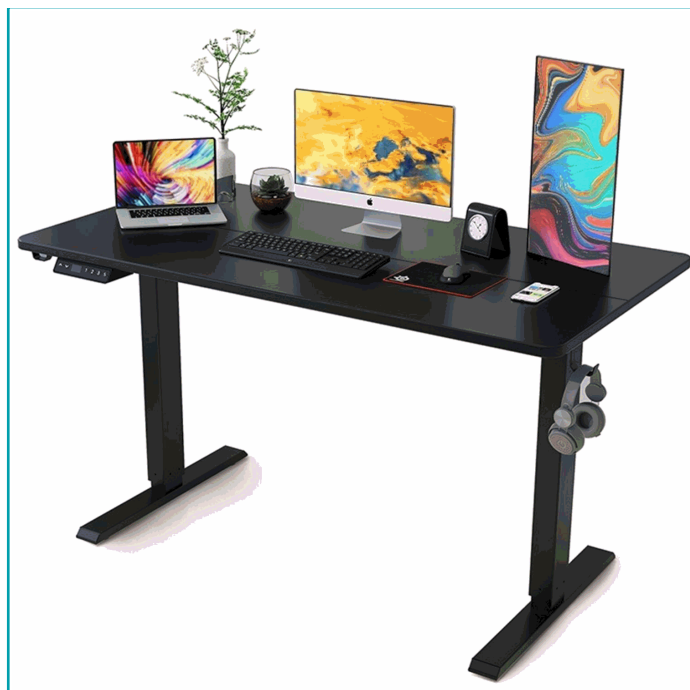

Teclado inteligente multifunción con controlador conveniente

Pantalla digital
La pantalla LED muestra la altura actual

Memoria 1 / 2 / 3
Botones de preajustes de memoria de 3 alturas