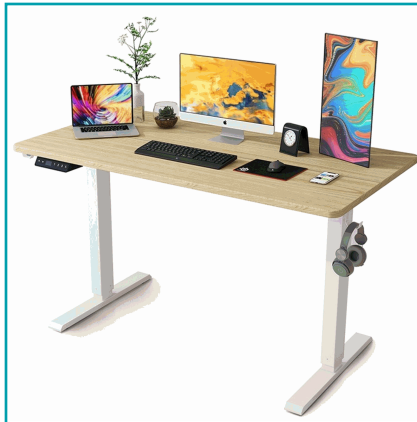

## FICHA TÉCNICA

Mesa De Pie Ergonómica Ajustable En Altura 1200\*600\*15Mm Blanco Marrón Con Memoria Y Accesorios. Escritorio Eléctrico

**\*Nombre:** Mesa de Pie Ergonómica Elevable

**Características:** Control inteligente: teclado con pantalla digital LED, 3 memorias programables y función de bloqueo de seguridad.

## INFORMACIÓN ADICIONAL

Mesa De Pie Ergonómica Ajustable En Altura 1200\*600\*15Mm Blanco Marrón Con Memoria Y Accesorios. Escritorio Eléctrico

-Amplio Espacio De Trabajo: Tablero De Una Sola Pieza De 120×60×1.5Cm, Superficie Lisa Y Fácil De Limpiar.

-Altura Ajustable Eléctrica: Rango De 73 A 115 Cm (29"-45"), Ideal Para Trabajar Sentado O De Pie.

-Control Inteligente: Teclado Con Pantalla Digital Led, 3 Memorias Programables Y Función De Bloqueo De Seguridad.

-Silencioso Y Resistente: Motor De Bajo Ruido (<48 Db) Con Capacidad De Carga Hasta 80 Kg / 175 Lbs.

-Diseño Ergonómico: Incluye Gancho Giratorio 360° Para Auriculares, Bolsa Lateral Y Ruedas Opcionales Con Freno.