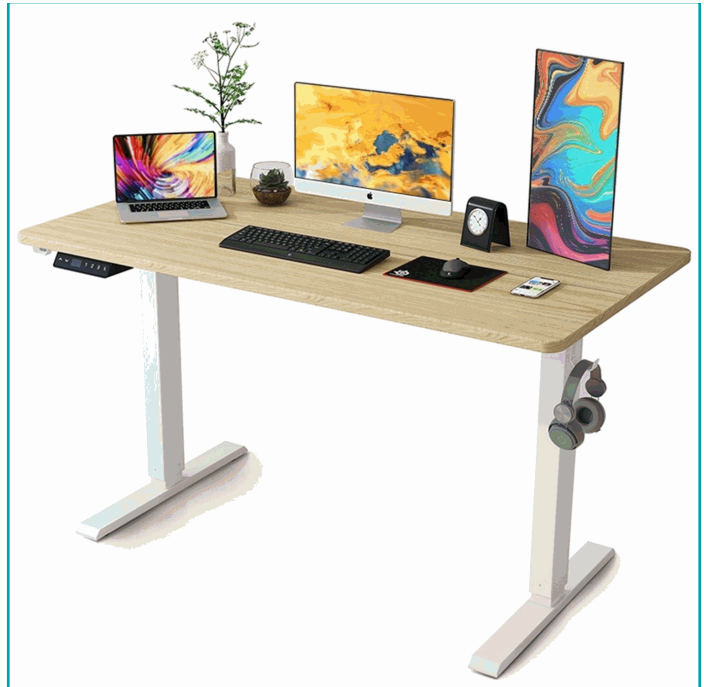

SE PUEDEN GUARDAR GANCHOS DE HIERRO

El gancho de hierro puede girar 360°, ahorrando espacio y no es fácil que choque con el cuerpo humano.