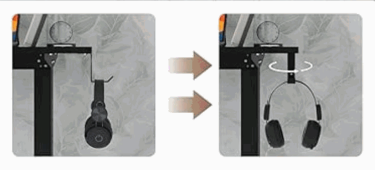

SE PUEDEN GUARDAR GANCHOS DE HIERRO

El gancho de hierro puede girar 360°, ahorrando espacio y no es fácil que choque con el cuerpo humano.

Teclado inteligente multifunción con controlador conveniente

Pantalla digital
La pantalla LED muestra la altura actual

Memoria 1 / 2 / 3
Botones de preajustes de memoria de 3 alturas