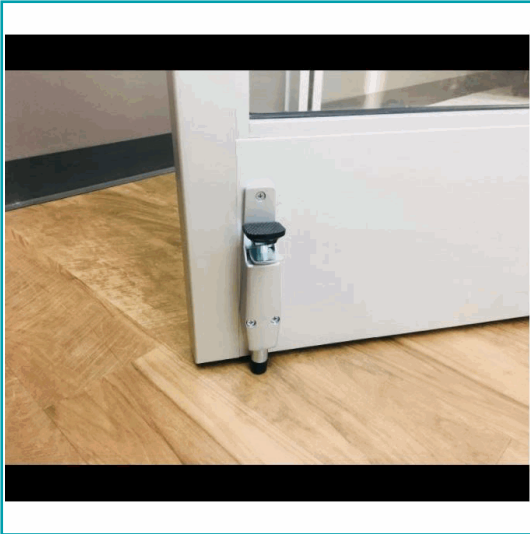

## FICHA TÉCNICA

"Soporte Para Puertas Con Resorte. Heavy Duty De 8 Pulgadas.  
"

**CÓDIGO:**  
**PA029-36030**

**\*Nombre:** Tope de puerta con resorte para trabajo pesado de 8"

**Código de Barras:** 749694360303