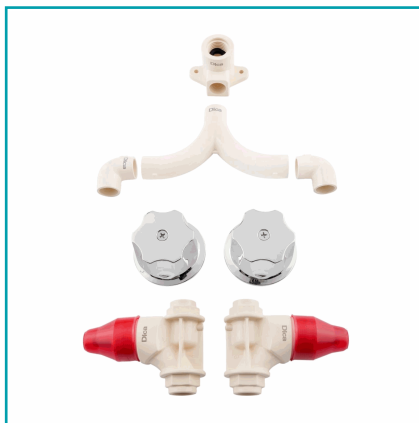

FICHA TÉCNICA

Kit De Instalación De CpvC Para Regadera Ducha

CÓDIGO:
PB110-416CPVC

***Nombre:** kit de instalación de cpvc par

Alto paquete cm: 21.5

Código de Barras: 7506344134508

Código de producto: PB110-416CPVC

Garantía: 3 años

Largo (Paquete) cm: 25.5

Marca: DICA

Peso (Kg): 0.637

Tipo: Conexiones CPVC

URL Ficha Técnica (PDF):

https://etrading.urrea.mx/_ui/shared/fichas/416CPVC.pdf

INFORMACIÓN ADICIONAL

El Empaque Incluye Codo Oreja 90°, Bigote CpvC, Dos Codos Laterales 90° CpvC, Dos Llaves De Empotrar (Derecho E Izquierdo) Con Manerales Y Chapetón Metálicos Cromados De Cartucho Cerámico ¼ De Vuelta

Empaque: Blíster

Este Producto Nos Ayuda A Hacer La Instalación Completa A Tubería CpvC, De Nuestras Llaves De Empotrar (Que Son Las Regulan El Flujo Y Temperatura Del Agua De Tu Regadera).

Fabricados Bajo Estrictas Especificaciones Internas Y Se Garantizan Por 3 Años Contra Cualquier Defecto De Fabricación.