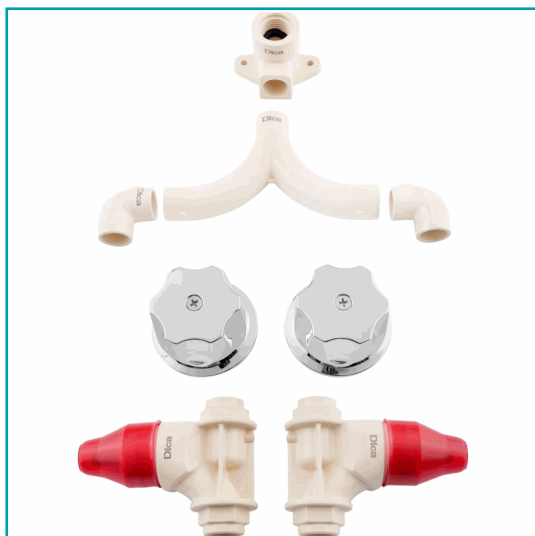

FICHA TÉCNICA

Kit De Instalación De CpvC Para Regadera Ducha

CÓDIGO:
PB110-416CPVC

***Nombre:** kit de instalación de cpvc par

Alto paquete cm: 21.5

Código de Barras: 7506344134508

Código de producto: PB110-416CPVC

Garantía: 3 años

Largo (Paquete) cm: 25.5

Marca: DICA

Peso (Kg): 0.637

Tipo: Conexiones CPVC

URL Ficha Técnica (PDF):

https://etrading.urrea.mx/_ui/shared/fichas/416CPVC.pdf

INFORMACIÓN ADICIONAL

El Empaque Incluye Codo Oreja 90°, Bigote CpvC, Dos Codos Laterales 90° CpvC, Dos Llaves De Empotrar (Derecho E Izquierdo) Con Manerales Y Chapetón Metálicos Cromados De Cartucho Cerámico ¼ De Vuelta

Empaque: Blíster

Este Producto Nos Ayuda A Hacer La Instalación Completa A Tubería CpvC, De Nuestras Llaves De Empotrar (Que Son Las Regulan El Flujo Y Temperatura Del Agua De Tu Regadera).

Fabricados Bajo Estrictas Especificaciones Internas Y Se Garantizan Por 3 Años Contra Cualquier Defecto De Fabricación.