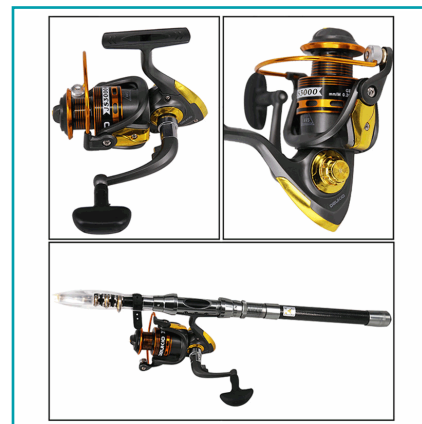

## FICHA TÉCNICA

Kit De Pesca Con Caña Telescópica De 2.1 M Bolso, Señuelos, Anzuelos Y Carrete Serie 3000

**CÓDIGO:**  
**PEZ050**

**\*Nombre:** Kit de pesca caña Telescópica 2.1 m BOLSO

**Código de Barras:** 5428975314115

**Código de producto:** PEZ050

**Tipo:** Kits de pesca

## INFORMACIÓN ADICIONAL

Kit De Pesca Con Caña Telescópica De 2.1 M Bolso, Señuelos, Anzuelos Y Carrete Serie 3000

- Caña Telescópica 2.1 M
- Carrete Serie 3000
- Bolso De Nylon
- Kit De Señuelos Plomos Y Anzuelos
- 740 G