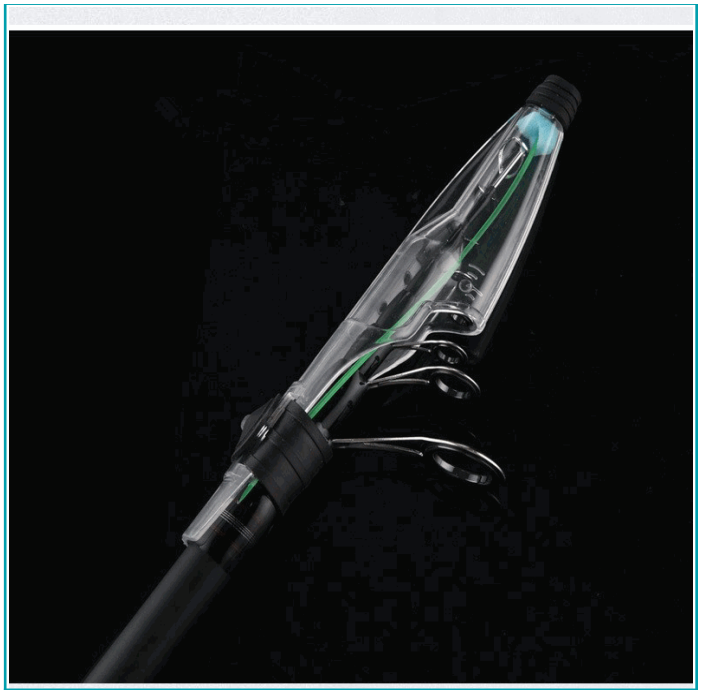

## FICHA TÉCNICA

Caña De Pesca Spinning 2.4 M Ligera

**CÓDIGO:**  
**PEZ067-SP**

**\*Nombre:** Caña de pesca Spinning 2.4 m ligera

**Código de Barras:** 5428975314139

**Código de producto:** PEZ067-SP

**Tipo:** Cañas y Carretes de pesca

## INFORMACIÓN ADICIONAL

Caña De Pesca Spinning 2.4 M Ligera

- Fibra De Carbono
- 2.4 M Spinning
- 140 G
- Mango Suave De Eva

**1**

**Guía de línea cerámica**

PRO TYPE WATER WHEEL SHOT COLLOCATION

**2**

**Accesorios de alineación**

PRO TYPE WATER WHEEL SHOT COLLOCATION

**3**

**Fijación de carrete**

PRO TYPE WATER WHEEL SHOT COLLOCATION

**4**

**Mango suave EVA**

PRO TYPE WATER WHEEL SHOT COLLOCATION