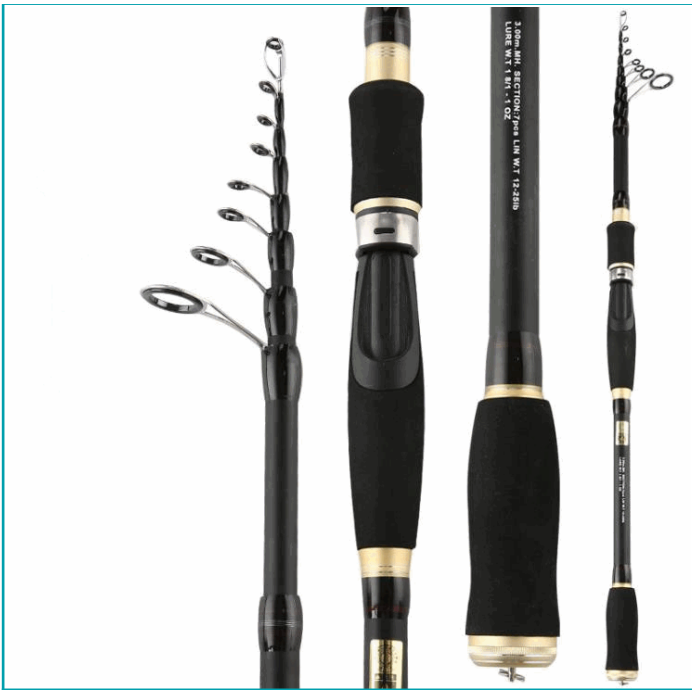

## FICHA TÉCNICA

Caña De Pesca Spinning 2.4 M Ligera

**CÓDIGO:**  
**PEZ067-SP**

**\*Nombre:** Caña de pesca Spinning 2.4 m ligera

**Código de Barras:** 5428975314139

**Código de producto:** PEZ067-SP

**Tipo:** Cañas y Carretes de pesca

## INFORMACIÓN ADICIONAL

Caña De Pesca Spinning 2.4 M Ligera

- Fibra De Carbono
- 2.4 M Spinning
- 140 G
- Mango Suave De Eva

**1**

**Guía de línea cerámica**

PRO TYPE WATER WHEEL SHOT COLLOCATION

**2**

**Accesorios de alineación**

PRO TYPE WATER WHEEL SHOT COLLOCATION

**3**

**Fijación de carrete**

PRO TYPE WATER WHEEL SHOT COLLOCATION

**4**

**Mango suave EVA**

PRO TYPE WATER WHEEL SHOT COLLOCATION