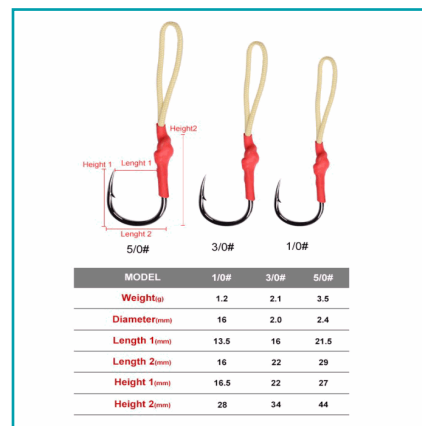

FICHA TÉCNICA

Anzuelos (5 Piezas) Pro-Series.

CÓDIGO:
PEZ093.V

***Nombre:** Anzuelos

Cantidad x Empaque: 5

Características: De alta calidad

Código de producto: PEZ093.V

Color: Rojo

Material: Metal/Plástico

Presentación: Paquete

Procedencia: Importado

Se vende por: Unidad

Tipo: Anzuelos plomos y rotadores de pesca

Usos: Exteriores

INFORMACIÓN ADICIONAL

Anzuelos Pro-Series.

- 5 Piezas Alta Calidad

Medida:

Pez093-1 - 16X22X22X34 Mm

Pez093-3 - 26X34X32X50Mm

Pez093-5 - 21.5X29X27X44 Mm

MODEL	1/0#	3/0#	5/0#
Weight(g)	1.2	2.1	3.5
Diameter(mm)	16	2.0	2.4
Length 1(mm)	13.5	16	21.5
Length 2(mm)	16	22	29
Height 1(mm)	16.5	22	27
Height 2(mm)	28	34	44