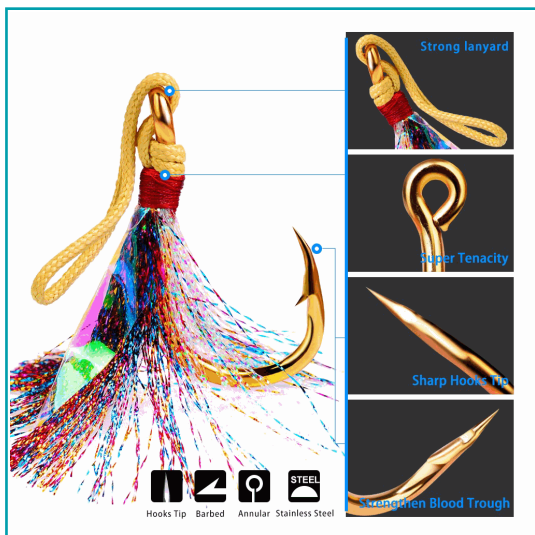

FICHA TÉCNICA

Anzuelos Kit (5 Unidades), Dorados Tipo Señuelo

CÓDIGO:
PEZ110.V

*Nombre: Anzuelos kit

Cantidad x Empaque: 5

Código de producto: PEZ110.V

Color: Dorado

Material: Acero al Carbono

Presentación: Bolsa

Procedencia: Importado

Se vende por: Bolsa

Tipo: Anzuelos plomos y rotadores de pesca

Usos: Exteriores

INFORMACIÓN ADICIONAL

Anzuelos Kit
-Tipo Señuelo
5 Uds.

MODEL	11/0#	9/0#	7/0#	5/0#	3/0#	1/0#
Weight(g)	6.7	5.9	3.7	2.8	1.7	1.3
Diameter(mm)	3.0	3.0	2.5	2.5	2.0	2.0
Length 1(mm)	25	21	18	16	14	10
Length 2(mm)	32	28	24	20	18	15
Height 1(mm)	28	24	21	18	16	16
Height 2(mm)	56	47	43	35	30	26
Max Tension(kg)	75	65	55	45	35	25

SJ49-3/0# MODEL
1.7G WEIGHT
2.0MM DIAMETER