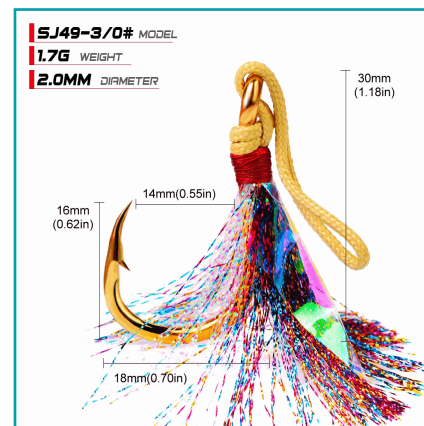

FICHA TÉCNICA

Anzuelos Kit (5 Unidades), Dorados Tipo Señuelo

CÓDIGO:
PEZ110.V

*Nombre: Anzuelos kit

Cantidad x Empaque: 5

Código de producto: PEZ110.V

Color: Dorado

Material: Acero al Carbono

Presentación: Bolsa

Procedencia: Importado

Se vende por: Bolsa

Tipo: Anzuelos plomos y rotadores de pesca

Usos: Exteriores

INFORMACIÓN ADICIONAL

Anzuelos Kit
-Tipo Señuelo
5 Uds.

MODEL	11/0#	9/0#	7/0#	5/0#	3/0#	1/0#
Weight(g)	6.7	5.9	3.7	2.8	1.7	1.3
Diameter(mm)	3.0	3.0	2.5	2.5	2.0	2.0
Length 1(mm)	25	21	18	16	14	10
Length 2(mm)	32	28	24	20	18	15
Height 1(mm)	28	24	21	18	16	16
Height 2(mm)	56	47	43	35	30	26
Max Tension(kg)	75	65	55	45	35	25

SJ49-3/0# MODEL
1.7G WEIGHT
2.0MM DIAMETER