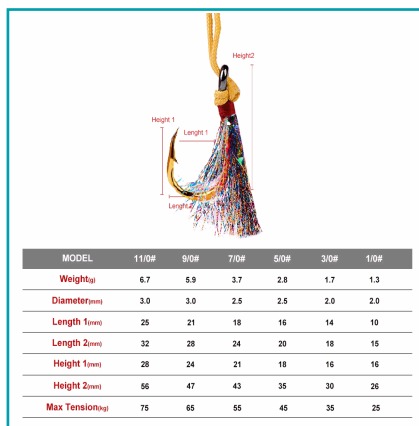

FICHA TÉCNICA

Anzuelos Kit (5 Unidades), Dorados Tipo Señuelo

CÓDIGO:
PEZ110.V

*Nombre: Anzuelos kit

Cantidad x Empaque: 5

Código de producto: PEZ110.V

Color: Dorado

Material: Acero al Carbono

Presentación: Bolsa

Procedencia: Importado

Se vende por: Bolsa

Tipo: Anzuelos plomos y rotadores de pesca

Usos: Exteriores

INFORMACIÓN ADICIONAL

Anzuelos Kit
-Tipo Señuelo
5 Uds.

MODEL	11/0#	9/0#	7/0#	5/0#	3/0#	1/0#
Weight(g)	6.7	5.9	3.7	2.8	1.7	1.3
Diameter(mm)	3.0	3.0	2.5	2.5	2.0	2.0
Length 1(mm)	25	21	18	16	14	10
Length 2(mm)	32	28	24	20	18	15
Height 1(mm)	28	24	21	18	16	16
Height 2(mm)	56	47	43	35	30	26
Max Tension(kg)	75	65	55	45	35	25

SJ49-3/0# MODEL
1.7G WEIGHT
2.0MM DIAMETER