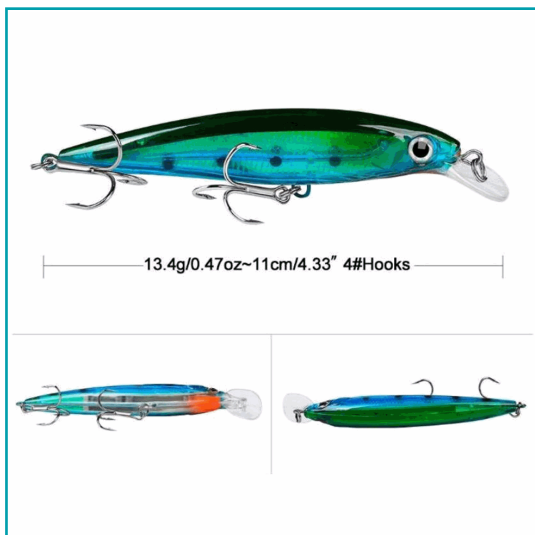

## FICHA TÉCNICA

Señuelo Minnow Verde Anzuelo Triple 11 Cm.

**CÓDIGO:**  
**PEZ114.1**

\*Nombre: Señuelo Minnow verde anzuelo triple 11 cm.

Código de Barras: 1534876245955

Código de producto: PEZ114.1

Tipo: Señuelos de pesca

## INFORMACIÓN ADICIONAL

- Señuelo Minnow Verde Anzuelo Triple 11 Cm.
- Minnow 11 Cm. / 13.4G
- 3D Nature - Realístico
- Color Verde 4# Anzuelos Mustad Triples

13.4g/0.47oz~11cm/4.33" 4#Hooks

## WITH INNER BALL EASY TO TARGET THE FISH

**3D Lifelike Eyes**  
3D lifelike fish eye more attractive and realistic

**Realistic Fish Body**  
Streamline-body and lifelike skin

**Tongue Board**  
The Tongue Board Under the Big Ripple Under Water when Moving