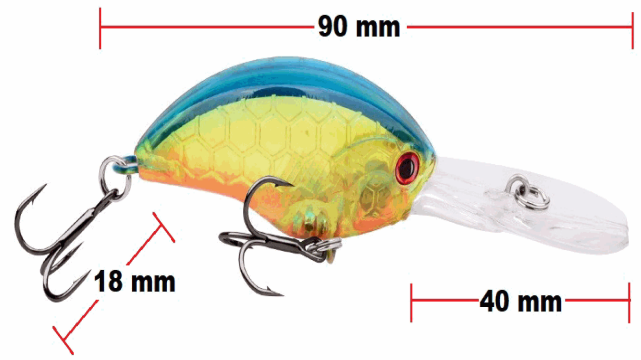

FICHA TÉCNICA

Señuelo Crank Rojo 90Mm Anzuelo Triple

CÓDIGO:
PEZ116-C

***Nombre:** Señuelo Crank 90mm anzuelo triple azul amarillo

Código de Barras: 5428975314271

Código de producto: PEZ116-C

Tipo: Señuelos de pesca

INFORMACIÓN ADICIONAL

- Señuelo Crank Rojo 90Mm Anzuelo Triple
- Crank 90Mm / 12G
 - Color Multi Azul Amarillo
 - 3D Realistico

KNOWING YOUR
• CRANKBAITS •

SQUAREBILLS

0-5 ft.

SHALLOW DIVERS

2-8 ft.

MEDIUM DIVERS

8-12 ft.

DEEP DIVERS

+12 ft.

The length, overall size, and shape of a crankbait's bib will determine the depth to which it can dive when retrieved.