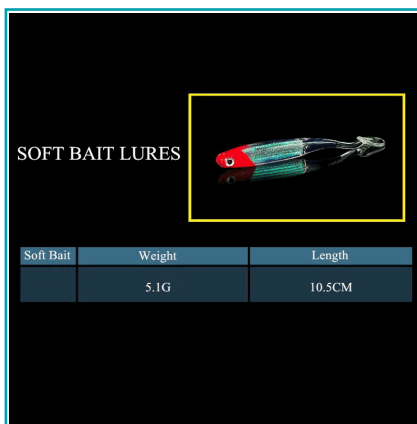

## FICHA TÉCNICA

Señuelo De Goma 10.5 Cm Suave 5 Uds. Color Azul Con Cabeza Roja

**CÓDIGO:**  
**PEZ117.1**

\*Nombre: Señuelo de goma 10.5 cm suave 5 Uds. Color azul con cabeza roja

Código de Barras: 1534876245962

Código de producto: PEZ117.1

Tipo: Señuelos de pesca

## INFORMACIÓN ADICIONAL

Señuelo De Goma 10.5 Cm Suave 5 Uds. Color Azul Con Cabeza Roja

- Señuelo 5.1 G / 10.5 Cm
- 3D Nature - Realistico
- 0.6 A 1.8 M De Profundidad

Red Head Blue

## SOFT BAIT LURES

Soft Bait	Weight	Length
	5.1G	10.5CM