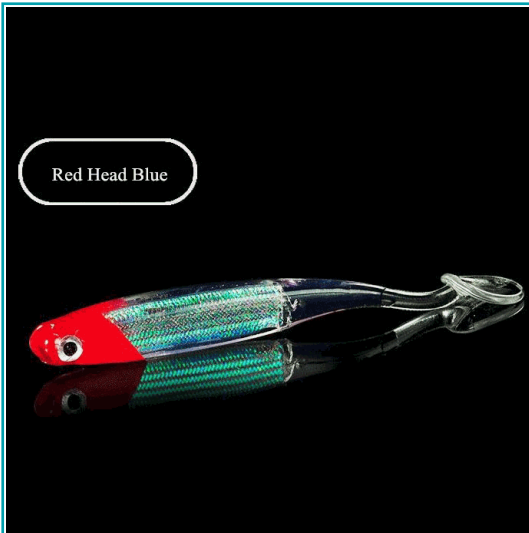

## FICHA TÉCNICA

Señuelo De Goma 10.5 Cm Suave 5 Uds. Color Azul Con Cabeza Roja

**CÓDIGO:**  
**PEZ117.1**

**\*Nombre:** Señuelo de goma 10.5 cm suave 5 Uds. Color azul con cabeza roja

**Código de Barras:** 1534876245962

**Código de producto:** PEZ117.1

**Tipo:** Señuelos de pesca

## INFORMACIÓN ADICIONAL

Señuelo De Goma 10.5 Cm Suave 5 Uds. Color Azul Con Cabeza Roja

- Señuelo 5.1 G / 10.5 Cm
- 3D Nature - Realistico
- 0.6 A 1.8 M De Profundidad

Red Head Blue

## SOFT BAIT LURES

Soft Bait	Weight	Length
	5.1G	10.5CM