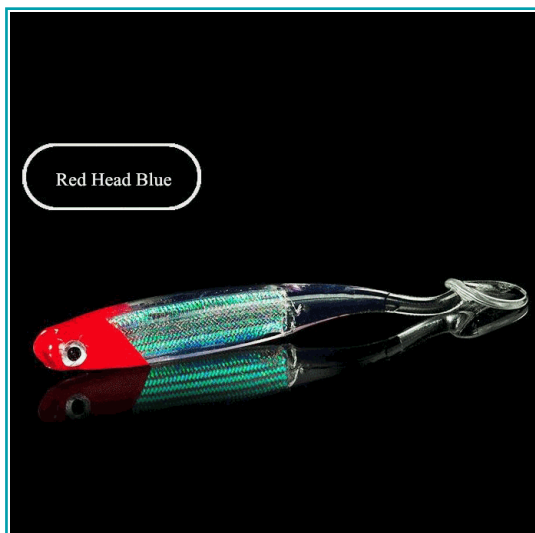

## FICHA TÉCNICA

Señuelo De Goma 10.5 Cm Suave 5 Uds. Color Azul Con Cabeza Roja

**CÓDIGO:**  
**PEZ117.1**

\*Nombre: Señuelo de goma 10.5 cm suave 5 Uds. Color azul con cabeza roja

Código de Barras: 1534876245962

Código de producto: PEZ117.1

Tipo: Señuelos de pesca

## INFORMACIÓN ADICIONAL

Señuelo De Goma 10.5 Cm Suave 5 Uds. Color Azul Con Cabeza Roja

- Señuelo 5.1 G / 10.5 Cm
- 3D Nature - Realistico
- 0.6 A 1.8 M De Profundidad

Red Head Blue

## SOFT BAIT LURES

Soft Bait	Weight	Length
	5.1G	10.5CM