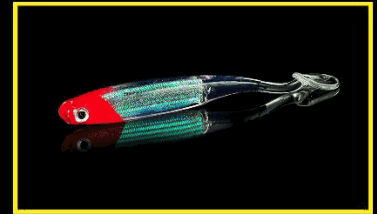

## FICHA TÉCNICA

Señuelo De Goma 10.5 Cm Suave 5 Uds. Color Azul Con Cabeza Roja

**CÓDIGO:**  
**PEZ117.1**

**\*Nombre:** Señuelo de goma 10.5 cm suave 5 Uds. Color azul con cabeza roja

**Código de Barras:** 1534876245962

## INFORMACIÓN ADICIONAL

Señuelo De Goma 10.5 Cm Suave 5 Uds. Color Azul Con Cabeza Roja

- Señuelo 5.1 G / 10.5 Cm
- 3D Nature - Realistico
- 0.6 A 1.8 M De Profundidad

Red Head Blue

## SOFT BAIT LURES

Soft Bait	Weight	Length
	5.1G	10.5CM