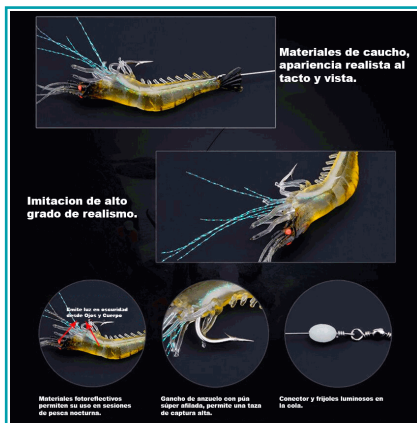

FICHA TÉCNICA

Señuelo Camarón Realista 9Cm / 7G

CÓDIGO:
PEZ118

***Nombre:** Señuelo camarón realístico 9cm / 7g

Código de Barras: 5428975314274

Código de producto: PEZ118

Tipo: Señuelos de pesca

INFORMACIÓN ADICIONAL

- Señuelo Camarón Realista 9Cm / 7G
- Textura Y Material Realista
 - Camarón Con Anzuelo Y Gancho
 - 9 Cm / 7 G

Materiales de caucho, apariencia realista al tacto y vista.

Imitacion de alto grado de realismo.

Emite luz en oscuridad desde Ojos y Cuerpo

Materiales fotorefectivos permiten su uso en sesiones de pesca nocturna.

Gancho de anzuelo con púa súper afilada, permite una taza de captura alta.

Conector y frijoles luminosos en la cola.