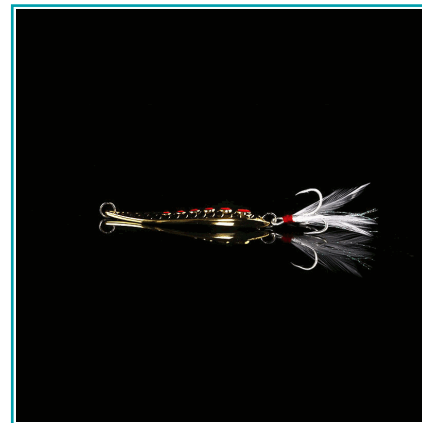

CÓDIGO:
PEZ119

FICHA TÉCNICA

Señuelo Metálico Gold Pluma Blanca 50 Mm Anzuelo Triple

***Nombre:** Señuelo metálico 5cm anzuelo triple

Código de Barras: 5428975314275

Código de producto: PEZ119

Tipo: Señuelos de pesca

INFORMACIÓN ADICIONAL

Señuelo Metálico Gold Pluma Blanca 50 Mm
- Anzuelo Triple
- Pluma Blanca
- Color Gold 50 Mm