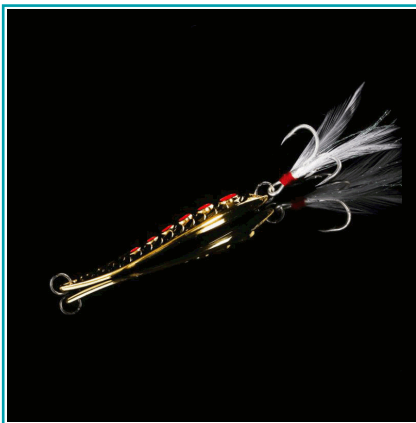

CÓDIGO:
PEZ119

FICHA TÉCNICA

Señuelo Metálico Gold Pluma Blanca 50 Mm Anzuelo Triple

***Nombre:** Señuelo metálico 5cm anzuelo triple

Código de Barras: 5428975314275

Código de producto: PEZ119

Tipo: Señuelos de pesca

INFORMACIÓN ADICIONAL

Señuelo Metálico Gold Pluma Blanca 50 Mm
- Anzuelo Triple
- Pluma Blanca
- Color Gold 50 Mm