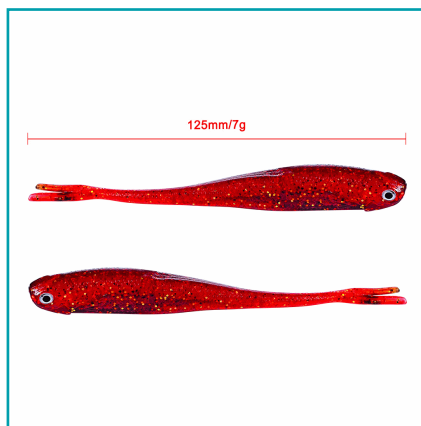

## FICHA TÉCNICA

Señuelo Goma Suave 9.5Cm 10 Uds.

**CÓDIGO:**  
**PEZ138.1**

**\*Nombre:** Señuelo goma suave 9.5cm 10 Uds.

**Código de Barras:** 1534876245993

**Código de producto:** PEZ138.1

**Tipo:** Señuelos de pesca

## INFORMACIÓN ADICIONAL

Señuelo Goma Suave 9.5Cm 10 Uds.

- 10 Unidades En Paquete
- Colores Diversos
- 6 G/ 9.5 Cm
- 3D Realistico