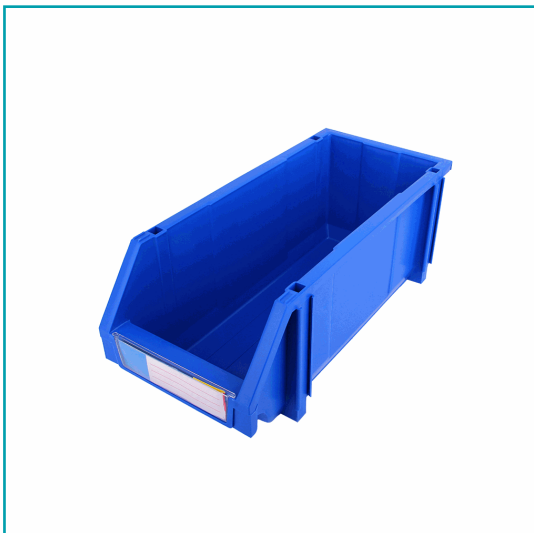

FICHA TÉCNICA

(Pack 50 Pzas) Cajas Apilables O Encajables De Pin Chica 80 Anch * 130 Profun.*55 Alto Mm.Color Azul

CÓDIGO:
PKS001-Small

***Nombre:** Cajas apilables o encajables

¿Dónde usarlo?: Depósitos, tiendas, bodegas, ferreterías, etc.

Capacidad de carga (Kg): Capacidad Individual 30kg. Peso max apilable 150 kg.

Código de Barras: PKS001-Small

Código de producto: PKS001-Small

Color: Azul

Incluye: 50 cajas por caja

Marca: CARBONE

Material: Polipropileno

Presentación: Caja

Procedencia: Importado

Tipo: Cajas Plásticas Almacenaje y logística

Usos: Domestico

INFORMACIÓN ADICIONAL

(Pack 50 Pzas) Cajas Apilables O Encajables De Pin Chica 80 Anch * 130 Profun.*55 Alto Mm.Color Azul