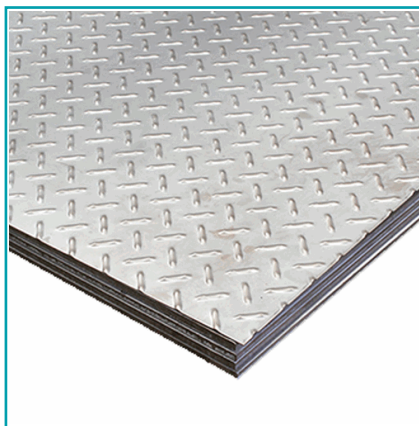

FICHA TÉCNICA

Plancha Antideslizante (Lagrimada) Para Pisos. Acero Inoxidable 4X8
Espesor 1.5 Mm. T-304. Acabado 2B.

CÓDIGO:

PLANCHA AN. 1.5 MM

¿Dónde usarlo?: Para su uso en proyectos arquitectónicos, construcción y varios

Cantidad x Empaque: 1

Código de producto: PLANCHA AN. 1.5 MM

Espesor: 1.5 mm

Material: Acero Inoxidable 304

Medida 2: 1219.2 x 2438 (mm)

Peso (Kg): 35 Kg

Se vende por: Unidad

Usos: Industrial

Acabado: Mills finish

Certificaciones: ISO 9001:2015, PED/AD2000, ISO 14001:2004, OHSAS 18001:2007

Color: Acero inoxidable

Marca: CARBONE

Medida: 4' x 8' (pies)

Norma de Fabricación: ASTM A240/480

Procedencia: Importado

Tipo: Planchas Antideslizantes

INFORMACIÓN ADICIONAL

Plancha Antideslizante (Lagrimada) Para Pisos. Acero Inoxidable 4X8 Espesor 1.5 Mm. T-304. Acabado 2B.