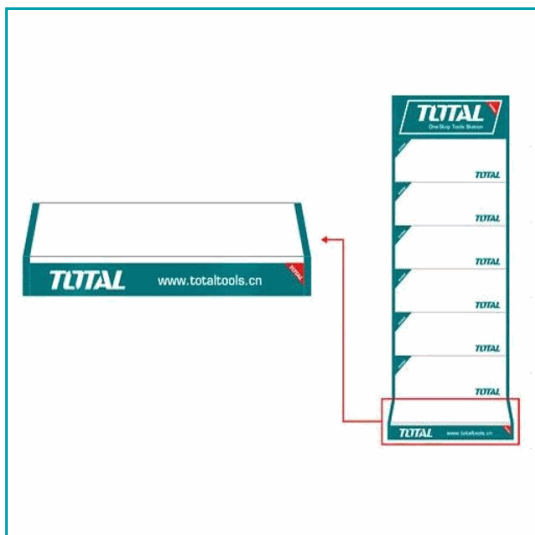

## FICHA TÉCNICA

Base Zocalo De Soporte Para Exhibidor Total Zocalo: 905Mm X 380Mm

**CÓDIGO:**  
**PMST02D**

Código de producto: PMST02D

Marca: TOTAL TOOLS

Peso (Kg):

Tipo: Exhibidores ferreteros

## INFORMACIÓN ADICIONAL

Base Zocalo De Soporte Para Exhibidor Total Zocalo: 905Mm X 380Mm