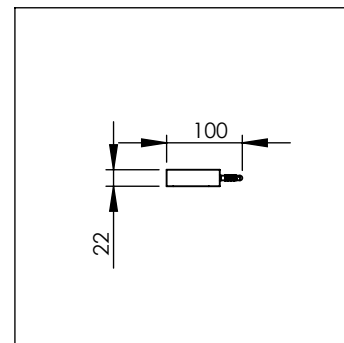

**1105**

Toallero de barra largo

Nº. Código

1 R282064 Kit de fijacion para accesorios

Descripción

Cotas en milímetros

Cotas en milímetros