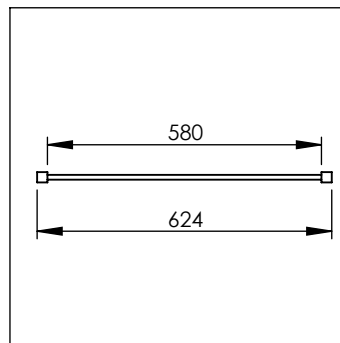

**1105**

Toallero de barra largo

Nº. Código

1 R282064 Kit de fijacion para accesorios

Descripción

Cotas en milímetros

Cotas en milímetros