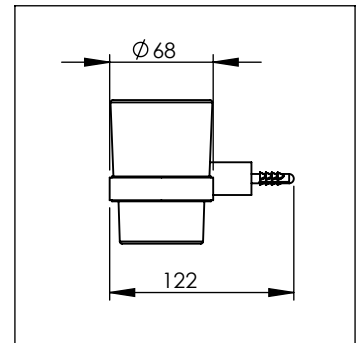

1107

Portavasos cepillero

No.	Código	Descripción
1	R282064	Kit de fijacion
2	R280844	Vaso De Cristal Para Accesorios Dica

Cotas en milímetros

Cotas en milímetros