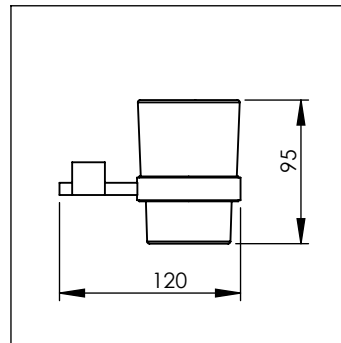

1107

Portavasos cepillero

No.	Código	Descripción
1	R282064	Kit de fijacion
2	R280844	Vaso De Cristal Para Accesorios Dica

Cotas en milímetros

Cotas en milímetros