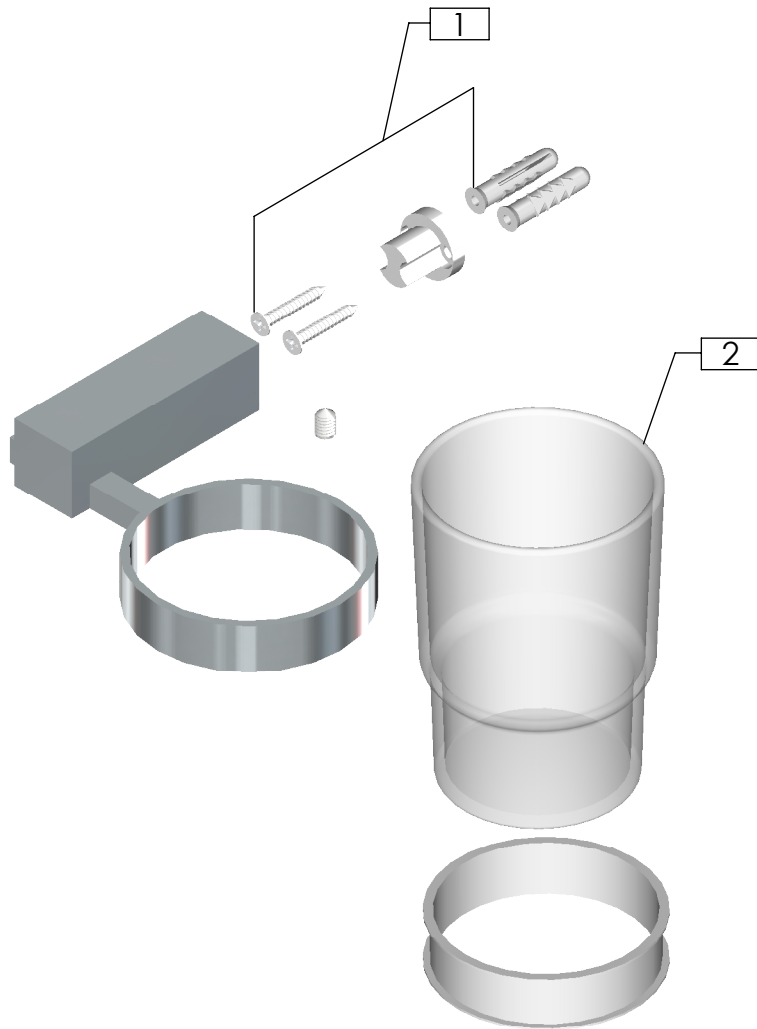

1107

Portavasos cepillero

No.	Código	Descripción
1	R282064	Kit de fijacion
2	R280844	Vaso De Cristal Para Accesorios Dica

Cotas en milímetros

Cotas en milímetros