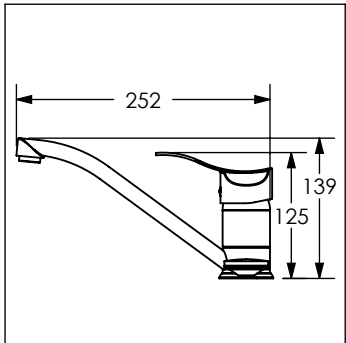

# 4077 / 4077.9

Monomando para fregadero con nariz giratoria

No	Código	Inoxidable	Descripción
1	R2802155	R2802173	Casquillo bola para monomandos DICA
2	R2802156		Contratuera para cartucho 40 mm de monomando DICA
3	R2802154		Cartucho cerámico 40 MM para monomandos DICA
4	R2802158	R2802178	Kit aireador 1.5gpm para monomando DICA
5	R2802179		Kit de fijación doble tipo "M" para monomando DICA
6	R2802207		Mangueras de 1/2" 400 mm para monomando de lavabo DICA
7	R2802214	R2802215	Tapón cubre taladro roscado

Cotas en milímetros

Cotas en milímetros