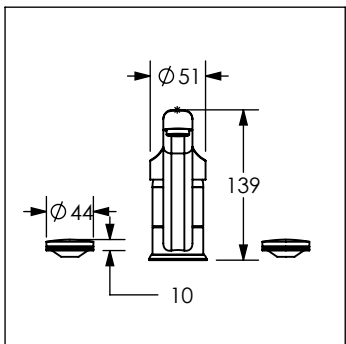

# 4077 / 4077.9

Monomando para fregadero con nariz giratoria

No	Código	Inoxidable	Descripción
1	R2802155	R2802173	Casquillo bola para monomandos DICA
2	R2802156		Contratuera para cartucho 40 mm de monomando DICA
3	R2802154		Cartucho cerámico 40 MM para monomandos DICA
4	R2802158	R2802178	Kit aireador 1.5gpm para monomando DICA
5	R2802179		Kit de fijación doble tipo "M" para monomando DICA
6	R2802207		Mangueras de 1/2" 400 mm para monomando de lavabo DICA
7	R2802214	R2802215	Tapón cubre taladro roscado

Cotas en milímetros

Cotas en milímetros