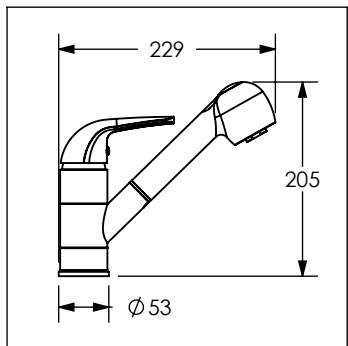

4081

Monomando para fregadero con nariz retráctil

No.	Código	Descripción
1	R2800058	Rociador Dos Funciones Cromo
2	R2802154	Cartucho Cerámico 40 Mm Monomandos Dica
3	R2800060	Kit De Sujecion Tipo M Doble
4	R2800059	Manguera Conexion Retractil
5	R2802207	Mangueras De 400mm Para Monomando Lavabo Dica
6	R2800061	Manguera Nariz Retractil Con Empaques

Cotas en milímetros

Cotas en milímetros