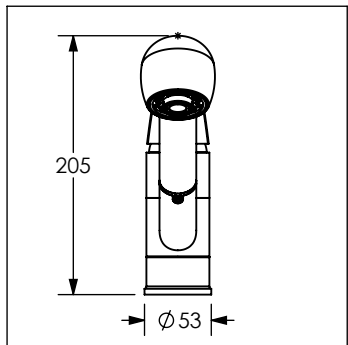

4081

Monomando para fregadero con nariz retráctil

No.	Código	Descripción
1	R2800058	Rociador Dos Funciones Cromo
2	R2802154	Cartucho Cerámico 40 Mm Monomandos Dica
3	R2800060	Kit De Sujecion Tipo M Doble
4	R2800059	Manguera Conexion Retractil
5	R2802207	Mangueras De 400mm Para Monomando Lavabo Dica
6	R2800061	Manguera Nariz Retractil Con Empaques

Cotas en milímetros

Cotas en milímetros