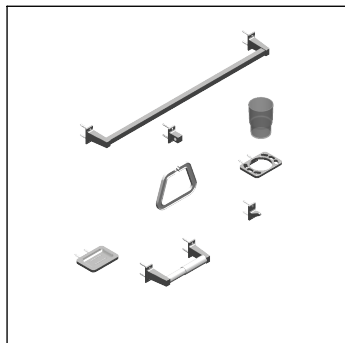

4200TS

Juego de accesorios de 6 piezas

No	Código	Descripción
1	R282064	Kit de fijación para accesorios

Cotas en milímetros

Cotas en milímetros