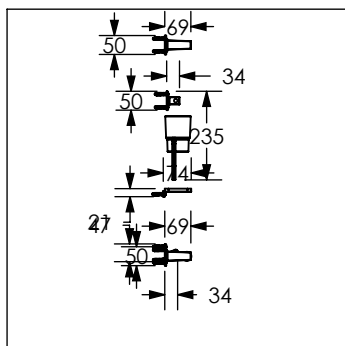

4200TS

Juego de accesorios de 6 piezas

No	Código	Descripción
1	R282064	Kit de fijación para accesorios

Cotas en milímetros

Cotas en milímetros