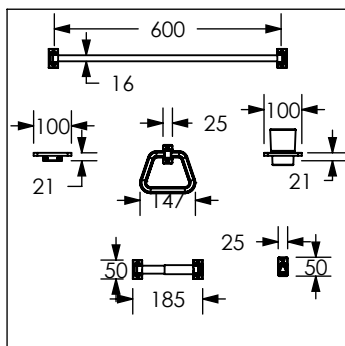

4200TS

Juego de accesorios de 6 piezas

No	Código	Descripción
1	R282064	Kit de fijación para accesorios

Cotas en milímetros

Cotas en milímetros