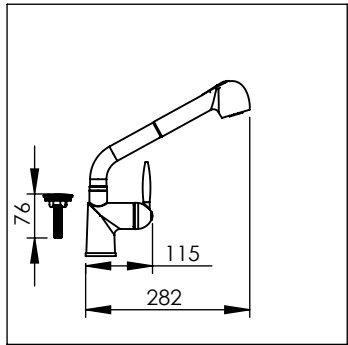

4328

Monomando para fregadero con nariz retráctil

Nº.	Código	Descripción
1	R2800058	Rociador Dos Funciones Cromo
2	R2800057	Cartucho Cerámico Dica 60mmx35mm
3	R2800056	Kit Sujecion Distribuidor Agua Fig. 4328
4	R2801396	Manguera Flexible 1/2"- 1500mm
5	R2802207	Mangueras De 400mm Para Monomando Lavabo Dica

Cotas en milímetros

Cotas en milímetros