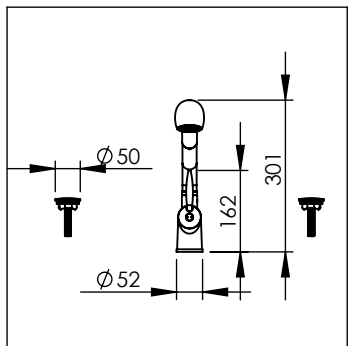

4328

Monomando para fregadero con nariz retráctil

Nº.	Código	Descripción
1	R2800058	Rociador Dos Funciones Cromo
2	R2800057	Cartucho Cerámico Dica 60mmx35mm
3	R2800056	Kit Sujecion Distribuidor Agua Fig. 4328
4	R2801396	Manguera Flexible 1/2"- 1500mm
5	R2802207	Mangueras De 400mm Para Monomando Lavabo Dica

Cotas en milímetros

Cotas en milímetros