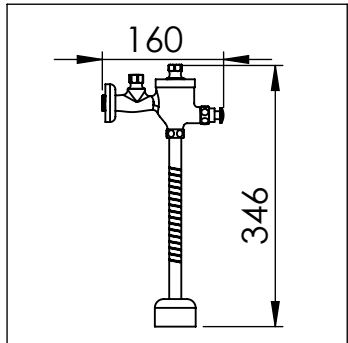

4401

Flujómetro de botón para mingitorio

Nº.	Código	Descripción
1	R2801046	Cartucho para fluxómetro 4401
2	R2801047	Kit sistema arranque p/ fluxómetro 4401

Cotas en milímetros

Cotas en milímetros