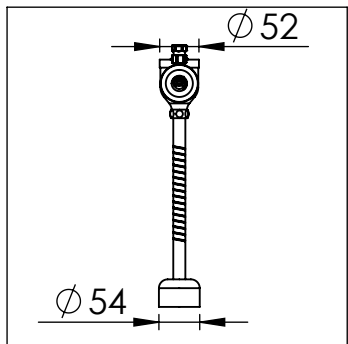

4401

Flujómetro de botón para mingitorio

Nº.	Código	Descripción
1	R2801046	Cartucho para fluxómetro 4401
2	R2801047	Kit sistema arranque p/ fluxómetro 4401

Cotas en milímetros

Cotas en milímetros