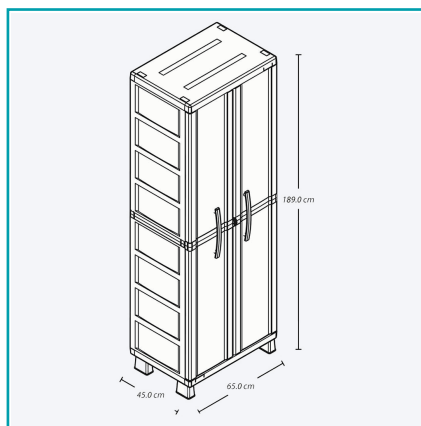

FICHA TÉCNICA

Armario Plástico Grande Barú, Color Taupe

CÓDIGO:
RMX001

***Nombre:** Armario plástico grande Barú, color taupe

¿Dónde usarlo?: Ideal para interiores y exteriores.

Características 2: Armario Grande con 4 entrepaños ajustables que resisten hasta 25 Kg cada uno. De apariencia moderna y elegante. Fácil de mover. Fácil de armar.

Código de Barras: 7705152092868

Código de producto: RMX001

Color: Taupe

Marca: RIMAX

Material: Plástico

Medida: Largo 65 cm x Ancho 45 cm x Altura 189 cm

Peso (Kg): 17.1

Procedencia: Importado

Se vende por: Unidad

Usos: Multipropósito

INFORMACIÓN ADICIONAL

Armario Plástico Grande Barú, Color Taupe

- Armario Grande Con 4 Entrepaños Ajustables Que Resisten Hasta 25 Kg Cada Uno. - Fácil De Armar, Mover Y Limpiar.