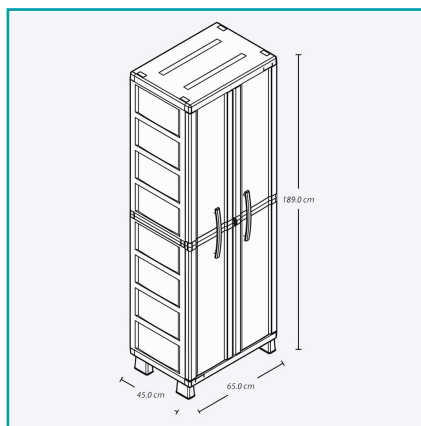

FICHA TÉCNICA

Armario Plástico Multiusos Barú, Color Gris

CÓDIGO:
RMX002

***Nombre:** Armario plástico multiusos Barú, color gris

¿Dónde usarlo?: Ideal para interiores y exteriores.

Características: Armario Multiusos, con 3 entrepaños ajustables que resisten hasta 25 Kg cada uno y división central que permite almacenar de la mejor forma los elementos de aseo del hogar. Fácil de armar, mover y limpiar.

Código de Barras: 7705152062540

Código de producto: RMX002

Color: Gris

Marca: RIMAX

Material: Plástico

Medida: Largo 65 cm x Ancho 45 cm x Alto 189 cm

Peso (Kg): 17.7

Procedencia: Importado

Se vende por: Unidad

Usos: Multipropósito

INFORMACIÓN ADICIONAL

Armario Plástico Multiusos Barú, Color Gris

-Armario Multiusos, Con 3 Entrepaños Ajustables Que Resisten Hasta 25 Kg Cada Uno Y División Central Que Permite Almacenar De La Mejor Forma Los Elementos De Aseo Del Hogar.