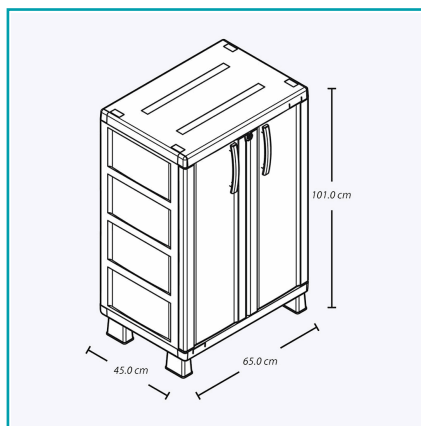

FICHA TÉCNICA

Armario Plástico Mediano Barú, Color Taupe

CÓDIGO:
RMX003

***Nombre:** Armario plástico mediano Barú, color taupe

¿Dónde usarlo?: Ideal para interiores y exteriores.

Alto (cm):

Características: Armario Mediano con 2 entrepaños ajustables que resisten hasta 25 Kg cada uno. Fácil de armar, mover y limpiar.

Código de Barras: 7705152092905

Código de producto: RMX003

Color: Taupe

Marca: RIMAX

Material: Plástico

Medida:

Medida 2: Largo 65 cm x Ancho 45 cm x Alto 101.5 cm

Peso (Kg): 10.1

Procedencia: Importado

Se vende por: Unidad

Usos: Multipropósito

INFORMACIÓN ADICIONAL

Armario Plástico Mediano Barú, Color Taupe

-Armario Mediano Con 2 Entrepaños Ajustables Que Resisten Hasta 25 Kg Cada Uno.