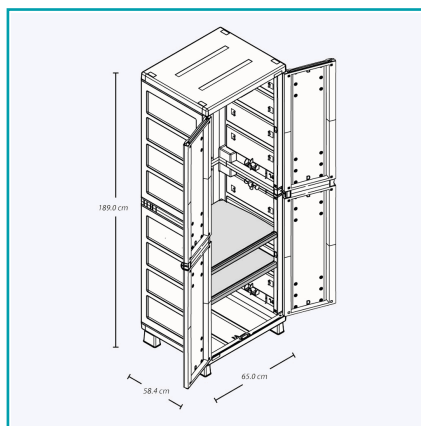

## FICHA TÉCNICA

Armario Plástico Para Ropa Barú, Color Taupe

**CÓDIGO:**  
**RMX004**

**\*Nombre:** Armario plástico para ropa Barú, color taupe

**¿Dónde usarlo?:** Ideal para interiores y exteriores.

**Características:** Armario para Ropa con 2 entrepaños ajustables que resisten hasta 25 Kg cada uno, tubo en aluminio para colgar la ropa, con la profundidad ideal para colgar cómodamente cada prenda.

**Código de Barras:** 7705152092882

**Código de producto:** RMX004

**Color:** Taupe

**Marca:** RIMAX

**Material:** Plástico

**Medida:** Largo 65cm x Ancho 58.4cm x Altura 189cm

**Peso (Kg):** 18.9

**Procedencia:** Importado

## INFORMACIÓN ADICIONAL

Armario Plástico Para Ropa Barú, Color Taupe

-Armario Para Ropa Con 2 Entrepaños Ajustables Que Resisten Hasta 25 Kg Cada Uno, Tubo En Aluminio Para Colgar La Ropa, Con La Profundidad Ideal Para Colgar Cómodamente Cada Prenda.

- Incluye 6 Ganchos Rimax.
- Fácil De Armar, Mover Y Limpiar.
- Con La Resistencia Y Beneficios Del Plástico.
- Excelente Capacidad Interior, Con Orificio Para Uso Candado Para Mayor Seguridad.
- De Apariencia Moderna Y Elegante.
- Ideal Para Interiores Y Exteriores.