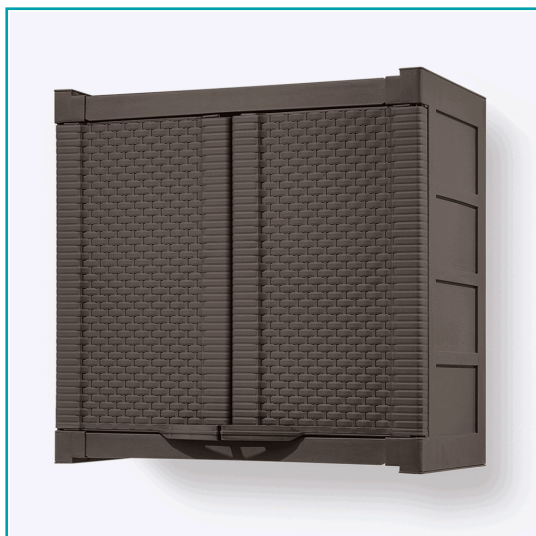

FICHA TÉCNICA

Gabinete Plástico Rattan, Color Wengué

CÓDIGO:
RMX007

***Nombre:** Gabinete plástico Rattan, color wengué

¿Dónde usarlo?: Ideal para interiores y espacios altos en el hogar.

Características: Gabinete para colgar en pared o usar al nivel del piso. Excelente capacidad y resistencia. Apariencia Rattan. Resiste hasta 50 kg por entrepaño.

Código de Barras: 7705152080407

Código de producto: RMX007

Color: Wengue

Marca: RIMAX

Material: Plástico

Medida: Largo 65cm x Ancho 40cm x Altura 70.5cm

Peso (Kg): 8

Procedencia: Importado

Se vende por: Unidad

Usos: Interiores

INFORMACIÓN ADICIONAL

Gabinete Plástico Rattan, Color Wengué

-Gabinete Para Colgar En Pared O Usar Al Nivel Del Piso.

-Excelente Capacidad Y Resistencia.

-Un Complemento Ideal Para Amoblar Los Espacios Altos Al Interior Del Hogar.