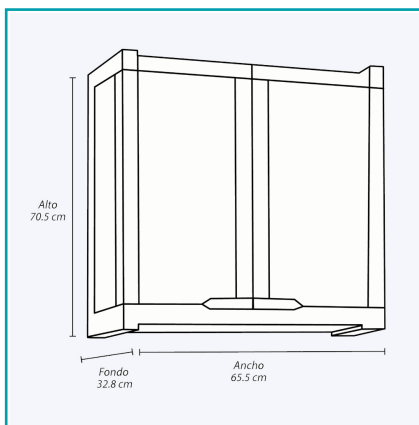

FICHA TÉCNICA

Gabinete Plástico Rattan, Color Wengué

CÓDIGO:
RMX007

***Nombre:** Gabinete plástico Rattan, color wengué

¿Dónde usarlo?: Ideal para interiores y espacios altos en el hogar.

Características: Gabinete para colgar en pared o usar al nivel del piso. Excelente capacidad y resistencia. Apariencia Rattan. Resiste hasta 50 kg por entrepaño.

Código de Barras: 7705152080407

Código de producto: RMX007

Color: Wengue

Marca: RIMAX

Material: Plástico

Medida: Largo 65cm x Ancho 40cm x Altura 70.5cm

Peso (Kg): 8

Procedencia: Importado

Se vende por: Unidad

Usos: Interiores

INFORMACIÓN ADICIONAL

Gabinete Plástico Rattan, Color Wengué

-Gabinete Para Colgar En Pared O Usar Al Nivel Del Piso.

-Excelente Capacidad Y Resistencia.

-Un Complemento Ideal Para Amoblar Los Espacios Altos Al Interior Del Hogar.