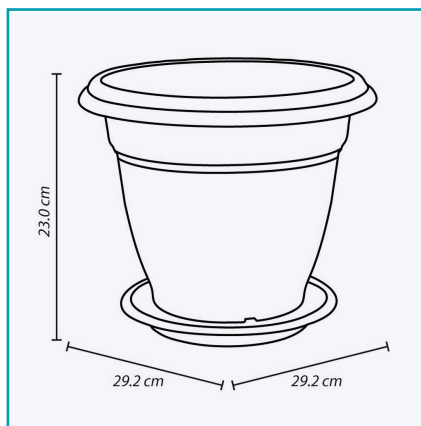

FICHA TÉCNICA

Macetera Redonda Con Plato, De 30 Cm, Color Terracota

CÓDIGO:
RMX008

***Nombre:** Macetera redonda con plato, de 30 cm, color terracota

Características: Macetera Redonda de 30cm con plato. Es plástica y tiene aditivo de protector UV para mayor duración y resistencia al sol. Plato con altura que permite crear reserva de agua y riego por absorción.

Código de producto: RMX008

Marca: RIMAX

Peso (Kg): 0.4

Se vende por: Unidad

Usos: Jardin

¿Dónde usarlo?: Uso en Jardines interiores y exteriores

Código de Barras: 7705152069174

Color: Terracota

Medida: Largo 29.2cm x Ancho 29.2cm x Altura 23cm

Procedencia: Importado

Tipo: Maceteros y Potes

INFORMACIÓN ADICIONAL

Macetera Redonda Con Plato, De 30 Cm, Color Terracota

-Es Plástica.

-Tiene Aditivo De Protector Uv Para Mayor Duración Y Resistencia Al Sol.