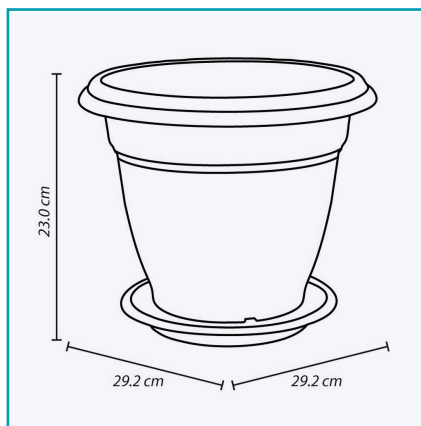

FICHA TÉCNICA

Macetera Redonda Con Plato, De 30 Cm, Color Wengué

CÓDIGO:
RMX009

***Nombre:** Macetera redonda con plato, de 30 cm, color wengué

¿Dónde usarlo?: Ideal para Jardines interiores o exteriores.

Características: Macetera Redonda de 30cm con plato. Es plástica y tiene aditivo de protector UV para mayor duración y resistencia al sol. Plato con altura que permite crear reserva de agua y riego por absorción.

Código de Barras: 7705152084719

Código de producto: RMX009

Color: Wengue

Marca: RIMAX

Material: Plástico

Medida: Largo 29,2cm x Ancho 29,2cm x Altura 23cm

Peso (Kg): 0.4

Procedencia: Importado

Se vende por: Unidad

Tipo: Maceteros y Potes

Usos: Jardín

INFORMACIÓN ADICIONAL

Macetera Redonda Con Plato, De 30 Cm, Color Wengué

-Es Plástica.

-Tiene Aditivo De Protector Uv Para Mayor Duración Y Resistencia Al Sol.