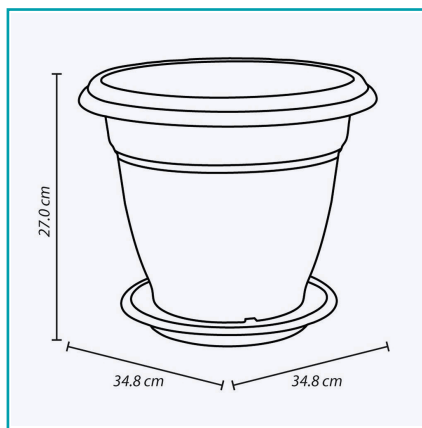

FICHA TÉCNICA

Macetera Redonda Con Plato, De 35 Cm, Color Terracota

CÓDIGO:
RMX010

***Nombre:** Macetera redonda con plato, de 35 cm, color terracota

¿Dónde usarlo?: Ideal para Jardines Interiores o Exteriores

Características: Macetera Redonda de 35cm con plato. Es plástica y tiene aditivo de protector UV para mayor duración y resistencia al sol. Plato con altura que permite crear reserva de agua y riego por absorción.

Código de Barras: 7705152069181

Código de producto: RMX010

Color: Terracota

Marca: RIMAX

Material: Plástico

Medida: Largo 34,8cm x Ancho 34,8cm x Altura 27cm

Peso (Kg): 0.6

Procedencia: Importado

Se vende por: Unidad

Tipo: Maceteros y Potes

Usos: Jardín

INFORMACIÓN ADICIONAL

Macetera Redonda Con Plato, De 35 Cm, Color Terracota

-Es Plástica.

-Tiene Aditivo De Protector Uv Para Mayor Duración Y Resistencia Al Sol.