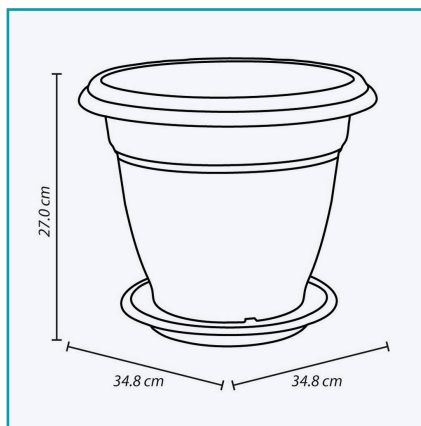

FICHA TÉCNICA

Macetera Redonda Con Plato, De 35 Cm, Color Wengué

CÓDIGO:
RMX011

***Nombre:** Macetera redonda con plato, de 35 cm, color wengué

¿Dónde usarlo?: Ideal para jardines interiores o exteriores.

Características: Macetera Redonda de 35cm con plato. Es plástica y tiene aditivo de protector UV para mayor duración y resistencia al sol. Plato con altura que permite crear reserva de agua y riego por absorción.

Código de Barras: 7705152084733

Código de producto: RMX011

Color: Wengue

Marca: RIMAX

Material: Plástico

Medida: Largo 34,8cm x Ancho 34,8cm x Altura 27cm

Peso (Kg): 0.6

Procedencia: Importado

Se vende por: Unidad

Tipo: Maceteros y Potes

Usos: Jardín

INFORMACIÓN ADICIONAL

Macetera Redonda Con Plato, De 35 Cm, Color Wengué

-Es Plástica.

-Tiene Aditivo De Protector Uv Para Mayor Duración Y Resistencia Al Sol.