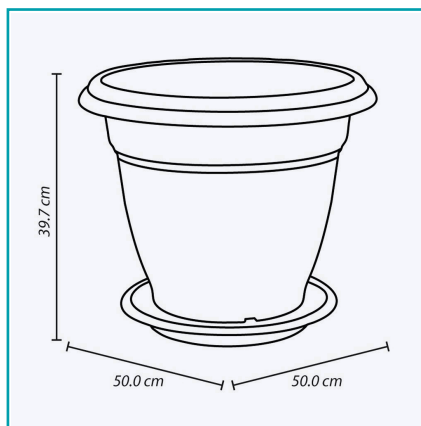

FICHA TÉCNICA

Macetera Redonda Con Plato, De 50 Cm, Color Terracota

CÓDIGO:
RMX012

***Nombre:** Macetera redonda con plato, de 50 cm, color terracota

Características: Macetera Redonda de 50cm con plato. Es plástica y tiene aditivo de protector UV para mayor duración y resistencia al sol. Plato con altura que permite crear reserva de agua y riego por absorción.

Código de producto: RMX012

Marca: RIMAX

Medida: Largo 50cm x Ancho 50cm x Altura 39,7cm

Procedencia: Importado

Tipo: Maceteros y Potes

¿Dónde usarlo?: Ideal para Jardines Interiores y Exteriores.

Código de Barras: 7705152069204

Color: Terracota

Material: Plástico

Peso (Kg): 1.5

Se vende por: Unidad

Usos: Jardín

INFORMACIÓN ADICIONAL

Macetera Redonda Con Plato, De 50 Cm, Color Terracota

-Es Plástica.