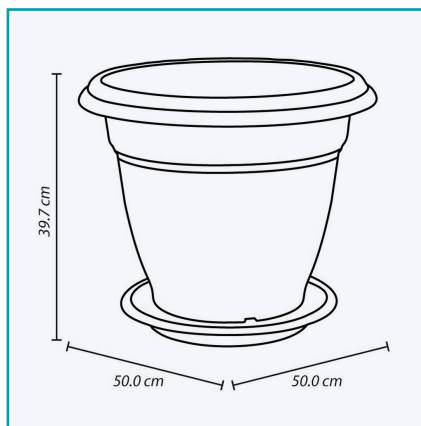

FICHA TÉCNICA

Macetera Redonda Con Plato, De 50 Cm, Color Wengué

CÓDIGO:
RMX013

***Nombre:** Macetera redonda con plato, de 50 cm, color wengué

Características: Macetera Redonda de 50cm con plato. Es plástica y tiene aditivo de protector UV para mayor duración y resistencia al sol. Plato con altura que permite crear reserva de agua y riego por absorción.

Código de producto: RMX013

Marca: RIMAX

Medida: Largo 50cm x Ancho 50cm x Altura 39,7cm

Procedencia: Importado

Tipo: Maceteros y Potes

¿Dónde usarlo?: Ideal para Jardines en interiores y exteriores.

Código de Barras: 7705152084764

Color: Wengue

Material: Plástico

Peso (Kg): 1.5

Se vende por: Unidad

Usos: Jardín

INFORMACIÓN ADICIONAL

Macetera Redonda Con Plato, De 50 Cm, Color Wengué

-Es Plástica.