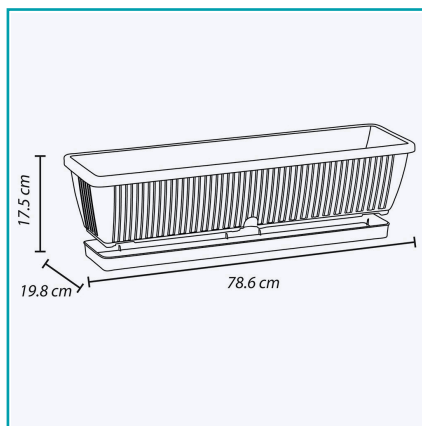

FICHA TÉCNICA

Macetera Rectangular De 80 Cm, Color Terracota

CÓDIGO:
RMX015

Código de Barras: 7705152069259

Código de producto: RMX015

Color: Terracota

Marca: RIMAX

Peso (Kg): 0.9

Procedencia: Importado

Tipo: Maceteros y Potes

Usos: Exteriores

INFORMACIÓN ADICIONAL

Macetera Rectangular De 80 Cm, Color Terracota.

-Es Plástica.

-Tiene Aditivo De Protector Uv Para Mayor Duración Y Resistencia Al Sol.

-El Plato De La Macetera Tiene Una Profundidad Adecuada Para Proporcionar Reserva De Agua Y Riego Por Absorción .