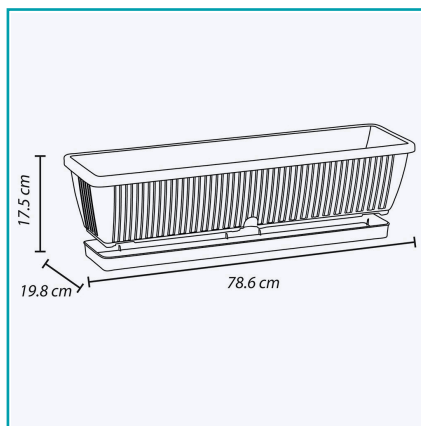

FICHA TÉCNICA

Macetera Rectangular De 80 Cm, Color Wengué

CÓDIGO:
RMX016

Código de Barras: 7705152084832

Código de producto: RMX016

Color: Wengue

Marca: RIMAX

Peso (Kg): 0.9

Procedencia: Importado

Tipo: Maceteros y Potes

Usos: Exteriores

INFORMACIÓN ADICIONAL

Macetera Rectangular De 80 Cm, Color Wengué

-Es Plástica.

-Tiene Aditivo De Protector Uv Para Mayor Duración Y Resistencia Al Sol.

-El Plato De La Macetera Tiene Una Profundidad Adecuada Para Proporcionar Reserva De Agua Y Riego Por Absorción .